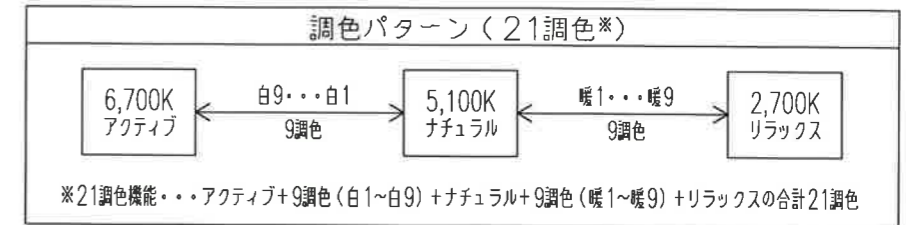

入力電圧	AC100V	適用畳数	~12畳用
周波数	50/60Hz	調色・調光タイプ	
入力電流	0.46A	LED常夜灯	
消費電力	100%点灯時 45W (常夜灯点灯時) (約2W)	ホタルック機能付	
待機電力	1W以下	防虫ガイド	
定格光束	5,000lm		
固有エネルギー消費効率	111.1lm/W		
平均演色評価数 (Ra)	85		
器具質量	約3.7kg		

点灯順序 (21調色共通)