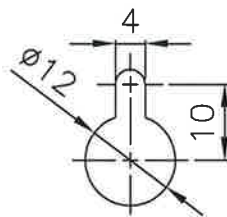

ダルマ穴詳細

定格電圧	AC100V 50/60Hz
消費電力	8.5W
入力電流	0.15A
器具光束	1000lm
演色評価数 (Ra)	80以上
光色 (色温度)	昼白色相当5,000K
LED光源寿命 (光束維持率85%)	40,000時間
器具質量	1kg

使用に関するご注意

- この器具は、天井直付、壁面取付器具です。
- 調光器との併用はできません。
- TV、ラジオや赤外線リモコン方式の機器は照明器具から離してご使用ください。雑音が入り、正常に動作しない場合があります。
- LED光源には光色・明るさにバラツキがあるため、同じ形式名の商品でも光色・明るさが異なることがあります。ご了承ください。
- 硫黄成分を含む温泉地など、腐食性ガスが発生する場所での使用はお避けください。光学特性に不具合が発生することがあります。