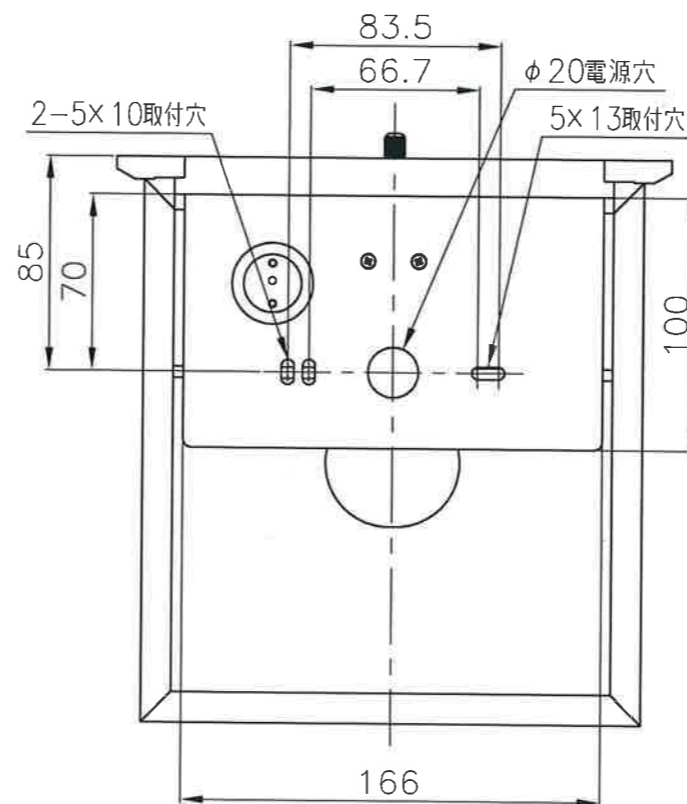

< 取付寸法 >

壁面取付専用器具

商品名	SXW-LE261716N	SXW-LE261716L
適合ランプ(口金)	LDA8N-G/S (E26)	LDA8L-G/S (E26)
定格光束	570lm	510lm
固有エネルギー消費効率	73.0lm/W	65.3lm/W
相関色温度	5,000K	3,000K
平均演色評価数(Ra)	80	
入力電圧	AC100V	
周波数	50/60Hz	
入力電流	0.13A	
消費電力	7.8W	
器具質量	約0.6kg	
姿図		
主な特徴	◎屋内用 ◎壁面取付専用器具 ◎和風セード(木製白木枠) ◎電源接続:端子台(送りなし)	
付属品	M3.8x30 木ネジ(三価) 2本	