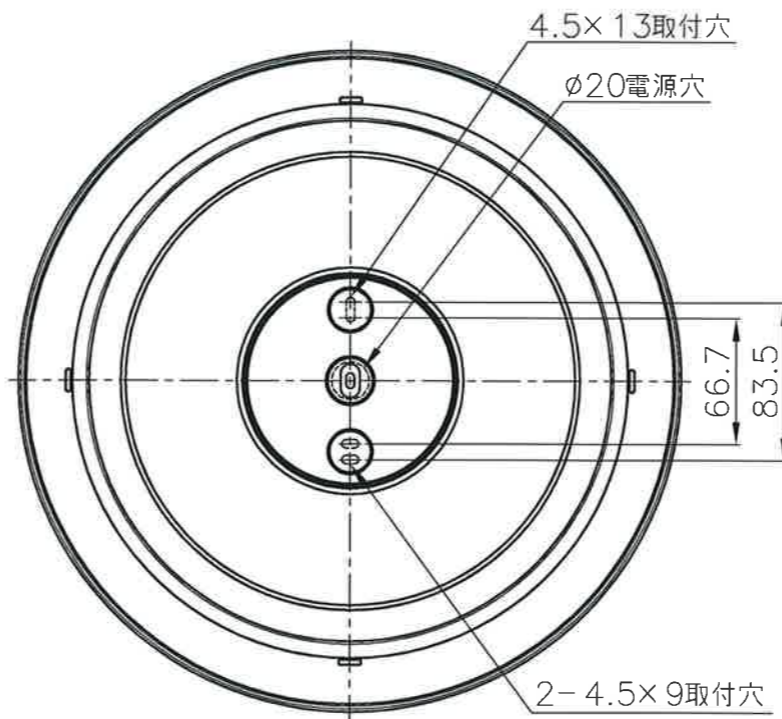

<取付寸法>

天付・壁付兼用器具

防雨・防湿形 屋外用

商品名	SXM-LE262718N	SXM-LE262718L
適合ランプ(口金)	LDA8N-G/S (E26)	LDA8L-G/S (E26)
定格光束	720lm	650lm
固有エネルギー消費効率	46.1lm/W	41.6lm/W
相関色温度	5,000K	3,000K
平均演色評価数(Ra)	80	80
入力電圧	AC100V	
周波数	50/60Hz	
入力電流	0.26A	
消費電力	15.6W	
器具質量	約1.5kg	