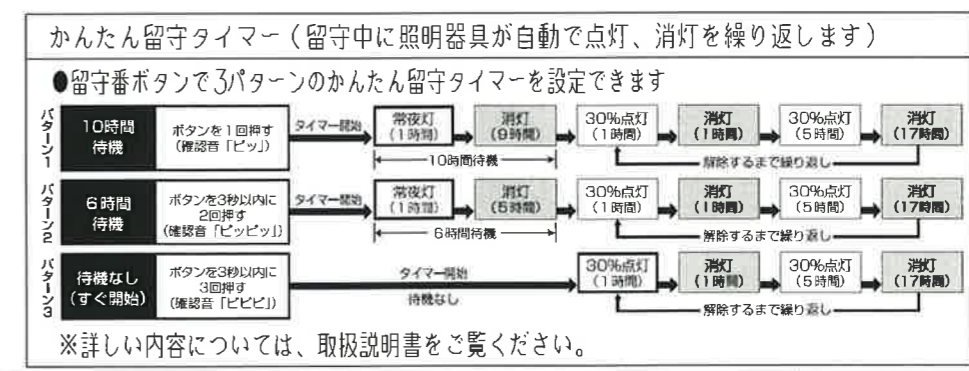

入力電圧	AC100V	
周波数	50/60Hz	
入力電流	0.36A	
消費電力	100%点灯時	35W
	(常夜灯点灯時)	(約1W)
待機電力	1W以下	
定格光束	明るさMAX 4,299lm	
固有エネルギー消費効率	122.8lm/W	
相関色温度	6,500K	
平均演色評価数(Ra)	85	
器具質量	約1.5kg	

- 適用畳数 ~8畳
- 調光機能
- LED常夜灯
- 防虫機能
- かんたん留守タイマー

主なリモコン操作 (照明器具本体のチャンネルと合わせてご使用ください)

- ●全灯ボタン: LED主光源が100%の明るさで点灯します。
- ●ON/OFFボタン: LED主光源が点灯します。(消灯または常夜灯にする直前の明るさで点灯) 光源が消灯します。
- ●常夜灯ボタン: 常夜灯が点灯します。(最後に使用していた明るさで点灯)
- ●調光ボタン(明▲暗▼): LED主光源、常夜灯が点灯した状態でボタンを「短押し」する。
  LED主光源: 100%(全灯) ↔ 70% ↔ 50% ↔ 30% ↔ 10%
  常夜灯: 5段 ↔ 4段 ↔ 3段 ↔ 2段 ↔ 1段

壁スイッチコントロール機能 (壁スイッチで照明器具を操作したいとき)

- ●壁スイッチを素早く(約2秒以内) OFF → ONすると点灯状態が切り替わります。
  100%点灯(全灯) → 調光点灯(※1) → 常夜灯(※2)

※1: 消灯または常夜灯にする直前の明るさ(明るさが100%の場合は50%)
※2: 最後に使用していた明るさ