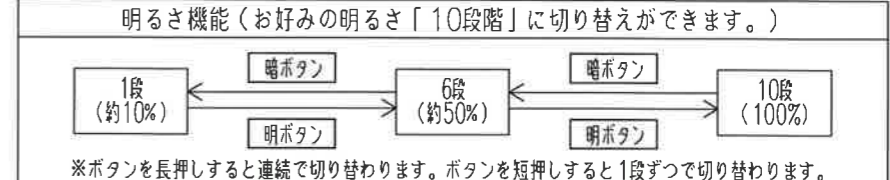

入力電圧	AC100V	
周波数	50/60Hz	
入力電流	昼白色点灯時 (全灯)	0.44A
	消費電力	昼白色点灯時 (全灯) 43.0W (常夜灯点灯時) (約1W)
待機電力	1W以下	
定格光束	昼白色点灯時 (全灯)	5,499lm
固有エネルギー消費効率	昼白色点灯時 (全灯)	127.8lm/W
平均演色評価数 (Ra)	85	
器具質量	約1.5kg	

- 適用畳数 ~12畳用
- 調色・調光タイプ
- LED常夜灯
- ホタルック機能付
- 防虫機能
- 快適あかりモード