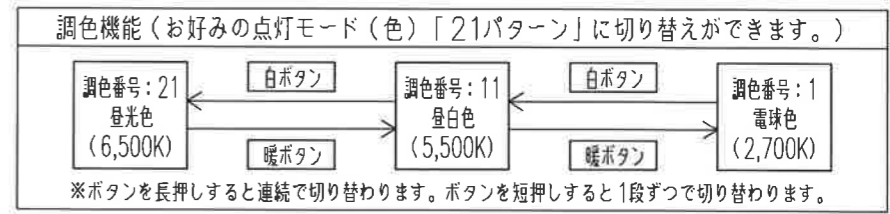

入力電圧	AC100V	
周波数	50/60Hz	
入力電流	昼白色点灯時 (全灯)	0.44A
	消費電力	昼白色点灯時 (全灯) 43.0W (常夜灯点灯時) (約1W)
待機電力	1W以下	
定格光束	昼白色点灯時 (全灯)	5,499lm
固有エネルギー消費効率	昼白色点灯時 (全灯)	127.8lm/W
平均演色評価数 (Ra)	85	
器具質量	約1.5kg	

- 適用畳数 ~12畳用
- 調色・調光タイプ
- LED常夜灯
- ホタルック機能付
- 防虫機能
- 快適あかりモード