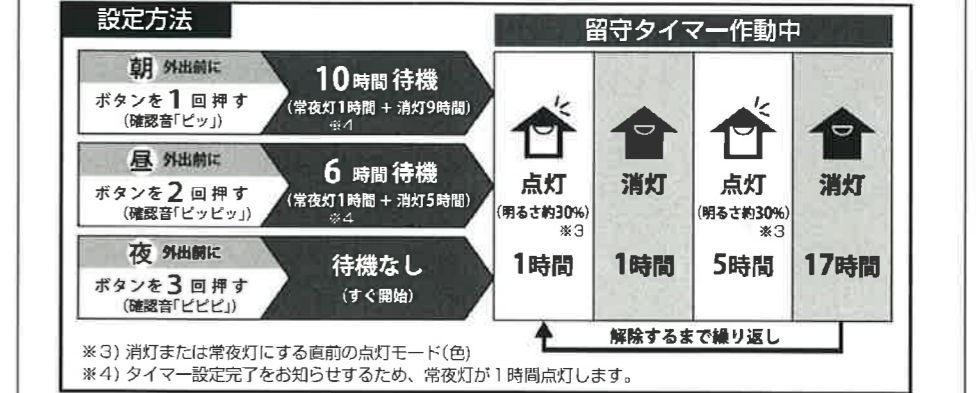

入力電圧	AC100V	適用畳数	~12畳
周波数	50/60Hz	調色・調光機能	
入力電流	0.46A	LED常夜灯	
消費電力	ナチュラル100%点灯時 (常夜灯点灯時)	45W (約1W)	防虫機能
待機電力	1W以下	かんたん留守タイマー	
定格光束	5,100lm		
固有エネルギー消費効率	113.3lm/W		
平均演色評価数 (Ra)	85		
器具質量	約1.8kg		

明るさ機能 (お好みの明るさ「10段階」に切り替えができます。)

●調光 (明るく/暗く) ボタン
◆ボタンを長押しすると連続で切り替わります。
◆ボタンを短押しすると1段階ずつ切り替わります。

10段階 (100%) ← 明るく → 6段階 (約50%) ← 明るく → 1段階 (約10%)
← 暗く → ← 暗く →

調色機能 (お好みの点灯モード (色) 「5段階」に切り替えができます。)

●調色 (白色/暖色) ボタン
◆ボタンを長押しすると連続で切り替わります。
◆ボタンを短押しすると1段階ずつ切り替わります。

アクティブ (6,500K) ← 白色 → リフレッシュ (6,000K) ← 白色 → ナチュラル (5,500K) ← 白色 → くつろぎ (4,100K) ← 白色 → リラックス (2,700K) 電球色
← 暖色 → ← 暖色 → ← 暖色 → ← 暖色 →

かんたん留守タイマー (留守中に照明器具が自動で点灯、消灯を繰り返します)

●留守番ボタンで3パターンのかんたん留守タイマーを設定できます。 ※詳細は、取扱説明書をご覧ください。