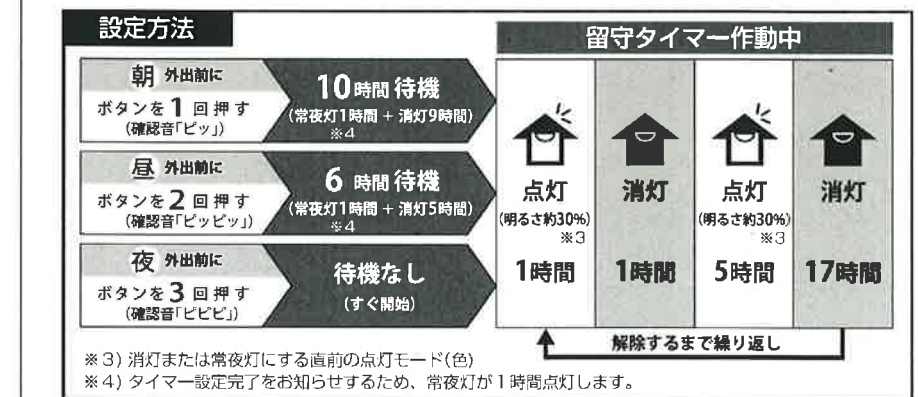

壁スイッチコントロール機能(壁スイッチで照明器具を操作したいとき)