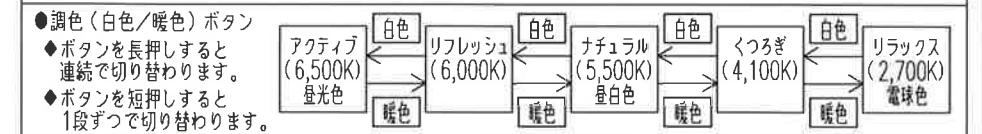

かんたん留守タイマー(留守中に照明器具が自動で点灯、消灯を繰り返します)

●留守番ボタンで3パターンのかんたん留守タイマーを設定できます。 ※詳細は、取扱説明書をご覧ください。