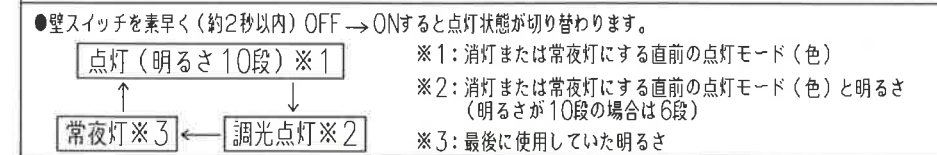

調色機能(お好みの点灯モード(色)「5段階」に切り替えができます。)

かんたん留守タイマー(留守中に照明器具が自動で点灯、消灯を繰り返します)

●留守番ボタンで3パターンのかんたん留守タイマーを設定できます。 ※詳細は、取扱説明書をご覧ください。

壁スイッチコントロール機能(壁スイッチで照明器具を操作したいとき)

安全上のご注意

- 器具の取り付け、取り外しは、取扱説明書に従い確実に。取り付けできない天井や配線器具は取扱説明書をご覧ください。
- お手入れの際、主電源を切る。
- 布や紙など燃えやすいものを器具にかぶせない。
- 器具の改造や部品交換をしない。
- 交流100Vで使用する。
- 異常を感じたら、速やかに主電源を切る。
- 浴室など湿気の多い場所や屋外で使用しない。
- お手入れの際、水洗いしない。
- 点灯中や消灯直後は本体に触らない。
- 破損したカバーは直接手で触らない。
- LED光源を直射しない。
- 暖房器具の真上など温度の高い場所で使用しない。
- 調光器やセンサー付きの壁スイッチは一般の切替用壁スイッチに交換する。
- 照明器具には寿命があります。設置して8~10年経つと、外観に異常がなくても内部の劣化が進行しています。点検・交換してください。