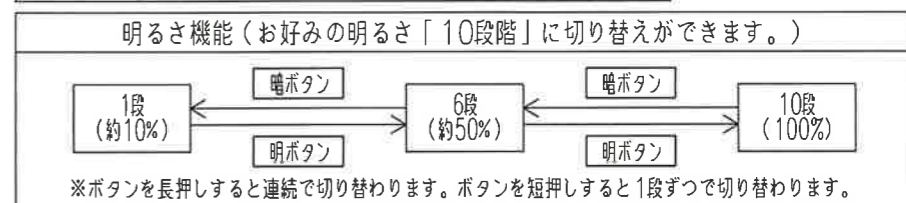

入力電圧	AC100V		適用畳数	~12畳用
周波数	50/60Hz		調色・調光タイプ	LED常夜灯
入力電流	昼白色点灯時 (全灯)	0.44A	消費電力	LED常夜灯
	昼白色点灯時 (全灯)	43.0W		ホタルック機能付
消費電力	(常夜灯点灯時)	(約1W)	待機電力	防虫機能
				快適あかりモード
定格光束	昼白色点灯時 (全灯)	5,499lm		
固有エネルギー消費効率	昼白色点灯時 (全灯)	127.8lm/W		
平均演色評価数 (Ra)	85			
器具質量	約1.8kg			