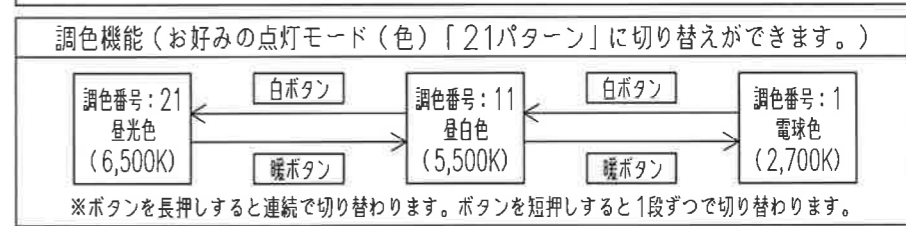

入力電圧	AC100V		適用畳数	~12畳用
周波数	50/60Hz		調色・調光タイプ	LED常夜灯
入力電流	昼白色点灯時 (全灯)	0.44A	消費電力	LED常夜灯
	昼白色点灯時 (全灯)	43.0W		ホタルック機能付
消費電力	(常夜灯点灯時)	(約1W)	待機電力	防虫機能
				快適あかりモード
定格光束	昼白色点灯時 (全灯)	5,499lm		
固有エネルギー消費効率	昼白色点灯時 (全灯)	127.8lm/W		
平均演色評価数 (Ra)	85			
器具質量	約1.8kg			