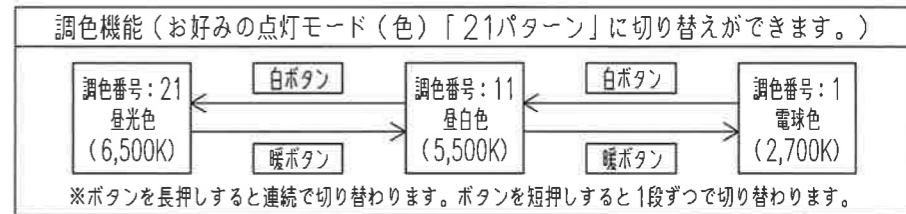

入力電圧	AC100V	
周波数	50/60Hz	
入力電流	昼白色点灯時 (全灯)	0.35A
	消費電力	34.0W
消費電力	(常夜灯点灯時)	(約1W)
	待機電力	1W以下
定格光束	昼白色点灯時 (全灯)	4,299lm
固有エネルギー消費効率	昼白色点灯時 (全灯)	126.4lm/W
平均演色評価数 (Ra)	85	
器具質量	約1.8kg	

- 適用畳数 ~8畳用
- 調色・調光タイプ
- LED常夜灯
- ホタルック機能付
- 防虫機能
- 快適あかりモード