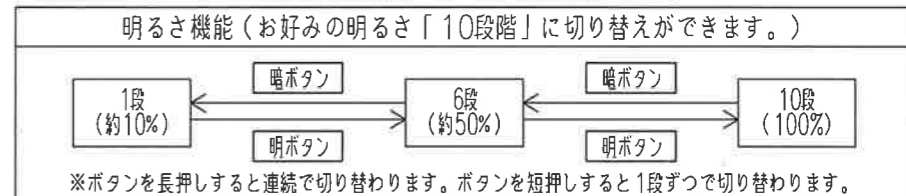

入力電圧	AC100V	
周波数	50/60Hz	
入力電流	昼白色点灯時 (全灯)	0.35A
	消費電力	34.0W
消費電力	(常夜灯点灯時)	(約1W)
	待機電力	1W以下
定格光束	昼白色点灯時 (全灯)	4,299lm
固有エネルギー消費効率	昼白色点灯時 (全灯)	126.4lm/W
平均演色評価数 (Ra)	85	
器具質量	約1.8kg	

- 適用畳数 ~8畳用
- 調色・調光タイプ
- LED常夜灯
- ホタルック機能付
- 防虫機能
- 快適あかりモード