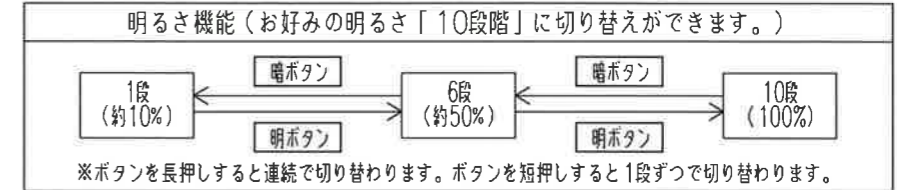

入力電圧	AC100V		適用畳数 ~12畳用
周波数	50/60Hz		
入力電流	昼白色点灯時 (全灯)	0.44A	調色・調光タイプ
	消費電力	43.0W	
消費電力	(常夜灯点灯時)	(約1W)	LED常夜灯
	待機電力	1W以下	
定格光束	昼白色点灯時 (全灯)	5,100lm	ホタルック機能付
固有エネルギー消費効率	昼白色点灯時 (全灯)	118.6lm/W	防虫機能
平均演色評価数 (Ra)	85		快適あかりモード
器具質量	約2.0kg		