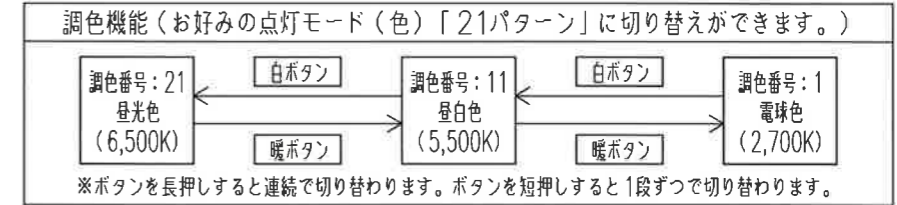

入力電圧	AC100V		適用畳数 ~12畳用
周波数	50/60Hz		
入力電流	昼白色点灯時 (全灯)	0.44A	調色・調光タイプ
	消費電力	43.0W	
消費電力	(常夜灯点灯時)	(約1W)	LED常夜灯
	待機電力	1W以下	
定格光束	昼白色点灯時 (全灯)	5,100lm	ホタルック機能付
固有エネルギー消費効率	昼白色点灯時 (全灯)	118.6lm/W	防虫機能
平均演色評価数 (Ra)	85		快適あかりモード
器具質量	約2.0kg		