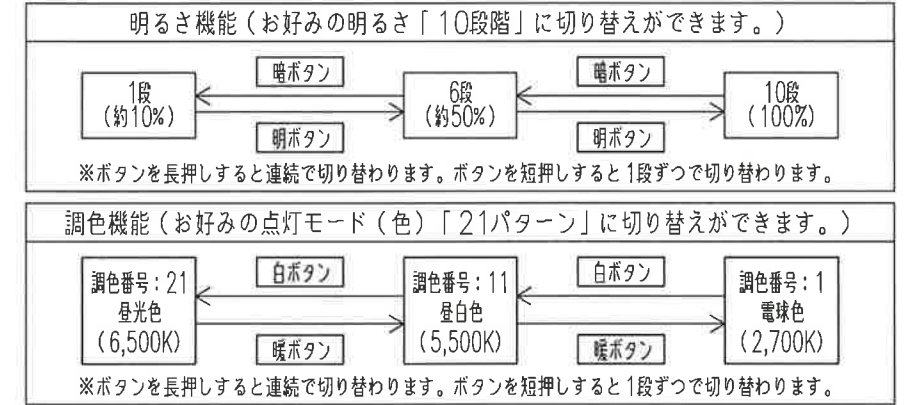

< RE0403 >

入力電圧	AC100V	
周波数	50/60Hz	
入力電流	昼白色点灯時 (全灯)	0.35A
	消費電力	昼白色点灯時 (全灯) 34.0W (常夜灯点灯時) (約1W)
待機電力	1W以下	
定格光束	昼白色点灯時 (全灯)	4,100lm
固有エネルギー消費効率	昼白色点灯時 (全灯)	120.5lm/W
平均演色評価数 (Ra)	85	
器具質量	約2.2kg	

- 適用畳数 ~8畳用
- 調色・調光タイプ
- LED常夜灯
- ホタルック機能付
- 快適あかりモード