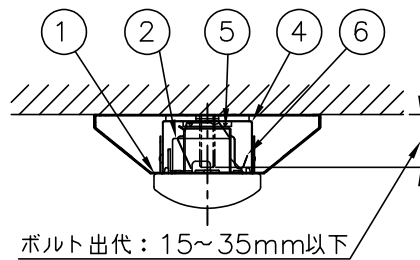

使用に関するご注意

- ●LED光源には光色・明るさにバラツキがあるため、同じ形式名の商品でも光色・明るさが異なることがあります。ご了承ください。
- ●油煙のある場所では使わないでください。光学特性が低下する原因となります。
- ●硫黄成分を含む温泉地など、腐食性ガスが発生する場所での使用は避けください。光学特性に不具合が発生することがあります。
- ●電源スイッチに片切スイッチを使用する場合、片切スイッチを電源の高圧側に設置してください。200V電源をご使用の場合は両切スイッチを使用してください。消灯時に微発光する原因となります。
- ●点灯、消灯時に部品の伸縮により起こる摩擦音でポッポツときしみ音が発生する場合がありますが、異常ではありません。

⚠ 安全に関するご注意

- ●器具本体及びライトユニットを単体で使用しないでください。必ず当社専用本体とライトユニットの組合せで使用してください。
- ●一般屋内用器具です。屋外や風呂場など水気や湿気の高い場所及び腐食性ガスが発生する場所では使用しないで下さい。絶縁不良による感電や火災・落下の原因となります。
- ●周囲温度は、5~35 $^{\circ}$ Cの範囲で使用してください。
- ●天井直付専用器具です。他の取付はできません。落下・火災の原因となります。
- ●送り負荷は14Aまでです。照明器具以外の負荷は接続しないでください。
- ●電源線の器具間送り配線は、天井裏に電源線を戻して配線することを推奨します。器具内送り配線をする場合は、エコケーブル (EM-EE) をご使用ください。火災・感電の原因となります。
- ●定格電源電圧以外では、使用しないでください。
- ●電源線、アース線を確実に接続してください。アースが不完全な場合には感電の原因となります。
- ●安全上LED光源を直視することはおやめください。

10										
9										
8										
7										
6	取付バネ	SUS t0.4	2							
5	取付金具	SGC t0.8	2							
4	本体	鋼板 t0.4	1	カラー鋼板白色	承認	検図	設計	尺度	1/10:1/5	発行
3	端子台		1	N-4408						
2	電源		1	ライトユニットに組み込み	藤原		森			
1	ライトユニット	PC	1	乳白色						
番号	名称	材質	数量	備考	株式会社ホタルクス					

LED一体型ベース照明 (逆富士形 150mm幅)
MVDB40015K1/N-8

0643-4408

承認 検図 設計 尺度 1/10:1/5 発行

藤原 森 LF-996286B