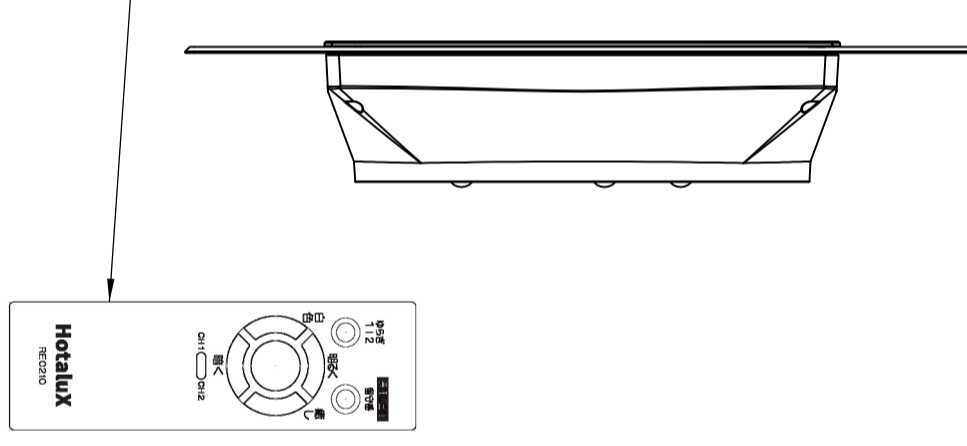

1. **ゆらぎ機能**
2. ●ゆらぎ機能1：深呼吸のリズムのように癒しパネルの光がゆっくりと自動調光します。
   - ●ゆらぎ機能2：癒しパネルが水面に映る光や、ろうそくのようなリズムに調光します。

安全上のご注意

- ■器具の取り付け、取り外しは、取扱説明書に従い慎重に行う。取り付けできない天井や配線器具は取扱説明書をご覧ください。
- ■お手入れの際、主電源を切る。
- ■布や紙など燃えやすいものを器具にかぶせない。
- ■器具の改造や部品交換をしない。
- ■交流100Vで使用する。
- ■交換100Vで使用する。
- ■異常を感じたら、速やかに主電源を切る。
- ■浴室など湿気の多い場所や屋外で使用しない。
- ■お手入れの際、水洗いしない。
- ■点灯中や消灯直後は本体に触らない。
- ■故障したカバーは直接手で触らない。
- ■LED光源を直視しない。
- ■照明器具の真正上と温度の高い場所で使用しない。
- ■調光器やセンサー付きの壁スイッチは一般の入切用壁スイッチに交換する。
- ■照明器具には寿命があります。設置して8～10年経つと、外観に異常がなくても内部の劣化が進行しています。点検・交換してください。

使用上に関するお知らせ

- ■リモコンは信号が届く範囲内で、器具に向けて操作してください。
  ※しゃべり物がある場合やリモコンを壁に取り付けた状態で、リモコン機能を行うと、動作しない場合があります。
- ■器具の近くでラジオやTV、リモコンなどの電気機器を使用されると、雑音が入ったりリモコンを操作しても動作しない場合があります。
- ■点灯中や消灯直後、カバー等のプラスチックの伸縮により「ビュ、ビュ」「ホツ、ホツ」という摩擦音やきしみ音が生じることがあります。
- ■電池寿命の目安（1日10回使用の場合）：リチウム乾電池（約6ヶ月）
  （付属の電池はテスト用です。新しい乾電池に交換してください。）
- ■長期使用リモコンを使用しない場合、乾電池の液漏れによる故障の原因となるので、乾電池を外してください。
- ■3Dテレビ用などの特殊なメガネをかけて点灯している照明器具を点灯した場合、縦線やちらつきが見えることがあります。
- ■LED光源にはバリエーションがあるため、同一形状、同一用途商品でも商品ごとに発光色、明るさが異なる場合があります。
- ■リモコンは温度の高いところ、湿気の多いところで使用しないでください。水、ジュースなどの液体をかけないでください。
- ■精密機器のため、落下などの衝撃を加えないでください。
- ■壁スイッチで電源を切った場合および停電の場合はリモコンで操作しても動作しません。
- ■天井や壁、床の材質によってリモコンが反応しにくい場合があります。
- ■天井の取付面の構造や材質により、取付面が変色などを起こす場合があります。
- ■長期外出時には節電のために壁スイッチをOFFにしてください。
- ■ニッカド電池などの充電式乾電池は使用しないでください。乾電池は十一年の耐久性を正しく入れてください。
- ■LED光源は、お客様自身での交換はできません。

入力電圧	AC100V	適用量数	～8畳
周波数	50/60Hz	調色・調光機能	
入力電流	0.46A	LED常夜灯	
消費電力	(モード) 100%点灯時 46W (常夜灯点灯時) (約1W)	ホタルツク機能付	
待機電力	1W以下	かんたん留守タイマー	
定格光束	4,200lm (昼白色)		
固有エネルギー消費効率	91.3lm/W		
平均演色評価数 (Ra)	80 (Min)		
器具質量	約3.8kg		

明るさ機能（お好みの明るさ「10段階」に切り替えができます。）

点灯モード（白色、癒し（色）「5段階」に切り替えができます。）

かんたん留守タイマー（留守中に照明器具が自動で点灯、消灯を繰り返します）