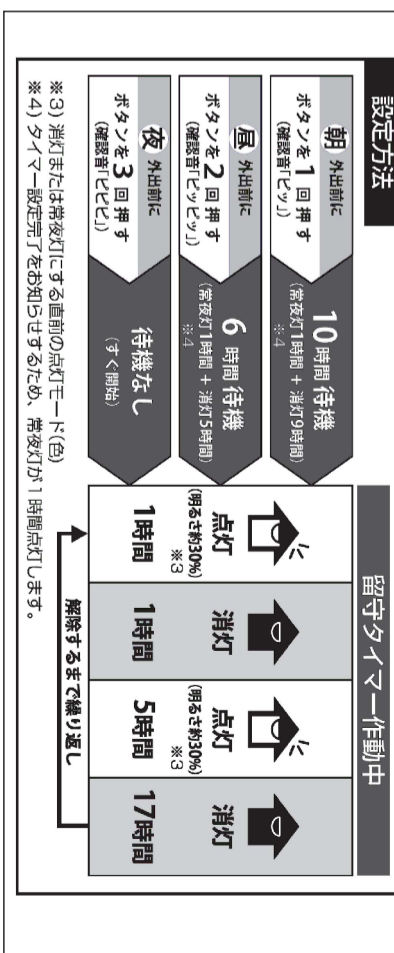

入力電圧	AC100V	適用量数	～8畳
周波数	50/60Hz	調色・調光機能	
入力電流	0.46A	LED常夜灯	
消費電力	(モード) 100%点灯時 46W (常夜灯点灯時) (約1W)	ホタルツク機能付	
待機電力	1W以下	かんたん留守タイマー	
定格光束	4,200lm (昼白色)		
固有エネルギー消費効率	91.3lm/W		
平均演色評価数 (Ra)	80 (Min)		
器具質量	約3.8kg		

明るさ機能（お好みの明るさ「10段階」に切り替えができます。）

点灯モード（白色、癒し（色）「5段階」に切り替えができます。）

かんたん留守タイマー（留守中に照明器具が自動で点灯、消灯を繰り返します）

●留守番ボタンで30分間のかんたん留守タイマーを設定できます。 ※詳細は、取扱説明書をご覧ください。

壁スイッチコントロール機能（壁スイッチで照明器具を操作したいとき）

ホタルツク機能

●主光源または常夜灯を消灯した後に、自動的に動作し、淡いブルーの光（※）でお部屋をほのかに照らします。
（※）淡いブルーの光は、約2～3分の間で徐々に暗くなり、自然に消灯します。

番号	名称	材質	数量	備考
1	取付金具	亜鉛メッキ鋼板	1	t0.6
2	ハウジング	PC樹脂	1	白色
3	アダプタ（天井側）	PBT樹脂	1	白色
4	中央パネルLEDユニット		1	白色、常夜灯一体
5	側面パネルLEDユニット		4	1色
6	電源回路		1	
7	中央パネル	PC樹脂	1	乳白色
8	側面パネル	PMM樹脂	1	透明
9	回転止め金具		3	
10	化粧ねじ	PA	1	
11	スポンジ		3	
12	リモコン	ABS	1	黒色
13				