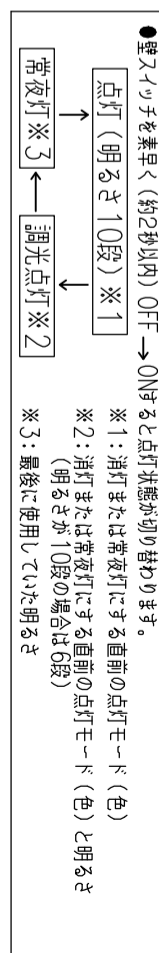

入力電圧	AC100V	適用量数	～8畳
周波数	50/60Hz	調色・調光機能	
入力電流	0.46A	LED常夜灯	
消費電力	(モード) 100%点灯時 46W (常夜灯点灯時) (約1W)	ホタルツク機能付	
待機電力	1W以下	かんたん留守タイマー	
定格光束	4,200lm (昼白色)		
固有エネルギー消費効率	91.3lm/W		
平均演色評価数 (Ra)	80 (Min)		
器具質量	約3.8kg		

明るさ機能（お好みの明るさ「10段階」に切り替えができます。）

点灯モード（白色、癒し（色）「5段階」に切り替えができます。）

かんたん留守タイマー（留守中に照明器具が自動で点灯、消灯を繰り返します）

●留守番ボタンで30分間のかんたん留守タイマーを設定できます。 ※詳細は、取扱説明書をご覧ください。

壁スイッチコントロール機能（壁スイッチで照明器具を操作したいとき）

ホタルツク機能

●主光源または常夜灯を消灯した後に、自動的に動作し、淡いブルーの光（※）でお部屋をほのかに照らします。
（※）淡いブルーの光は、約2～3分の間で徐々に暗くなり、自然に消灯します。

番号	名称	材質	数量	備考
1	取付金具	亜鉛メッキ鋼板	1	t0.6
2	ハウジング	PC樹脂	1	白色
3	アダプタ（天井側）	PBT樹脂	1	白色
4	中央パネルLEDユニット		1	白色、常夜灯一体
5	側面パネルLEDユニット		4	1色
6	電源回路		1	
7	中央パネル	PC樹脂	1	乳白色
8	側面パネル	PMM樹脂	1	透明
9	回転止め金具		3	
10	化粧ねじ	PA	1	
11	スポンジ		3	
12	リモコン	ABS	1	黒色
13				