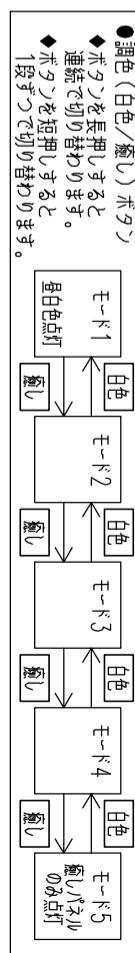

かんたん留守タイマー（留守中に照明器具が自動で点灯、消灯を繰り返します）

●留守番ボタンで30分間のかんたん留守タイマーを設定できます。 ※詳細は、取扱説明書をご覧ください。