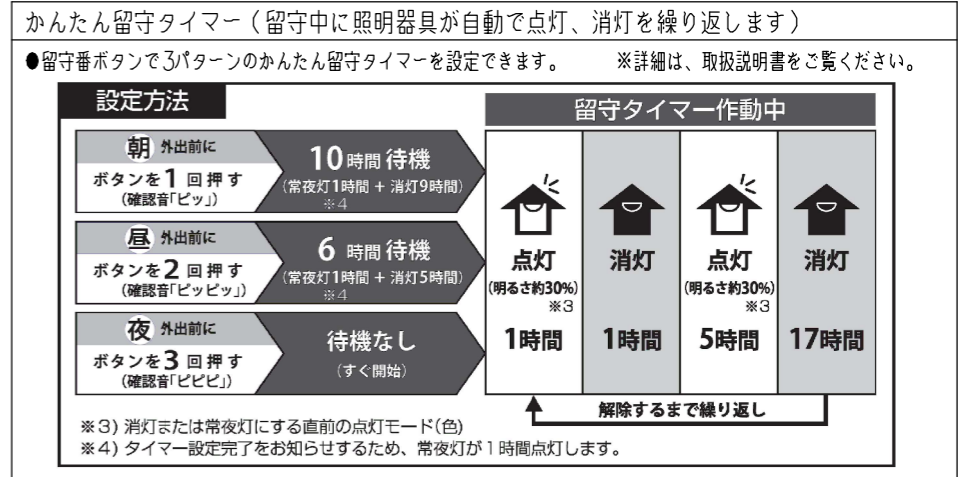

ホタルック機能

●主光源または常夜灯を消灯した後に、自動的に動作し、淡いブルーグリーンの光(※)でお部屋をほのかに照らします。
(※) 淡いブルーグリーンの光は、約2~3分の間で徐々に暗くなり、自然に消灯します。

あかりをつけずに寝るを見守れます

SLDC08V001BSG

商品コード番号 0643-4424

発行

株式会社ホタルクス