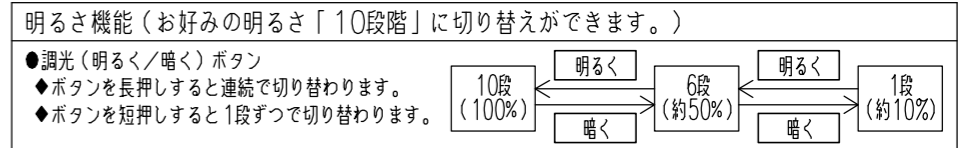

ホタルック機能

●主光源または常夜灯を消灯した後に、自動的に動作し、淡いブルーグリーンの光(※)でお部屋をほのかに照らします。
(※) 淡いブルーグリーンの光は、約2~3分の間で徐々に暗くなり、自然に消灯します。

あかりをつけずに寝るを見守れます

SLDC08V001BSG

商品コード番号 0643-4424

発行

株式会社ホタルクス