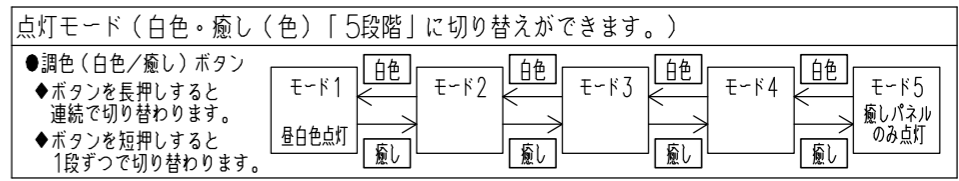

ホタルック機能

●主光源または常夜灯を消灯した後に、自動的に動作し、淡いブルーグリーンの光(※)でお部屋をほのかに照らします。
(※) 淡いブルーグリーンの光は、約2~3分の間で徐々に暗くなり、自然に消灯します。

あかりをつけずに寝るを見守れます

SLDC08V001BSG

商品コード番号 0643-4424

発行

株式会社ホタルクス