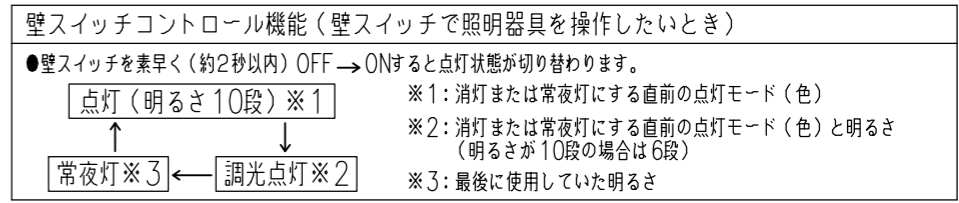

ホタルック機能

●主光源または常夜灯を消灯した後に、自動的に動作し、淡いブルーグリーンの光(※)でお部屋をほのかに照らします。
(※) 淡いブルーグリーンの光は、約2~3分の間で徐々に暗くなり、自然に消灯します。

あかりをつけずに寝るを見守れます

SLDC08V001BSG

商品コード番号 0643-4424

発行

株式会社ホタルクス