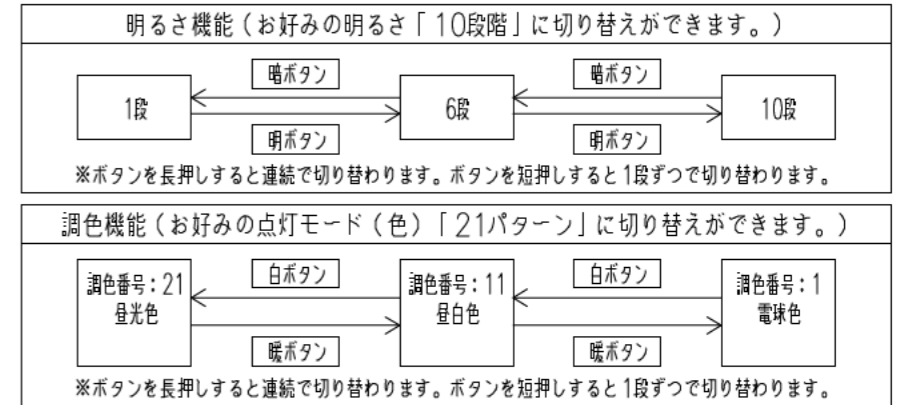

- 適用畳数 ~12畳用
- 調色・調光タイプ
- LED常夜灯
- ホタルック機能付
- 防虫機能
- 快適あかりモード

< RE0404 >

ホタルック機能

主光源または常夜灯を消灯した後に、自動的に動作し、淡いブルーグリーンの光 (※) でお部屋をほのかに照らします。

(※) 淡いブルーグリーンの光は、約2~3分の間で徐々に暗くなり、自然に消灯します。

あかりをつけずに寝顔を見守れます

△ 取り付けに関するご注意