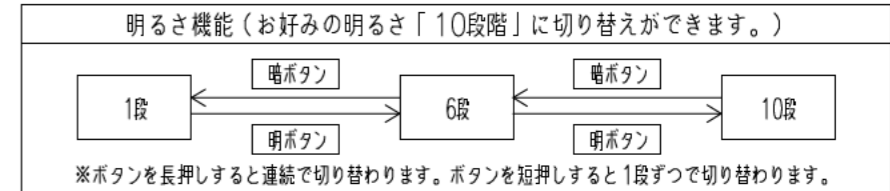

入力電圧	AC100V		適用畳数 ~8畳用
周波数	50/60Hz		
入力電流	昼白色点灯時 (全灯)	0.35A	調色・調光タイプ
	消費電力	34.0W	
消費電力	昼白色点灯時 (全灯)	34.0W	LED常夜灯
	(常夜灯点灯時)	(約1W)	ホタルック機能付
待機電力	1W以下		防虫機能
定格光束	昼白色点灯時 (全灯)	明るさMAX 4,299lm	快適あかりモード
固有エネルギー消費効率	昼白色点灯時 (全灯)	126.4lm/W	
平均演色評価数 (Ra)	83		
器具質量	約1.9kg		