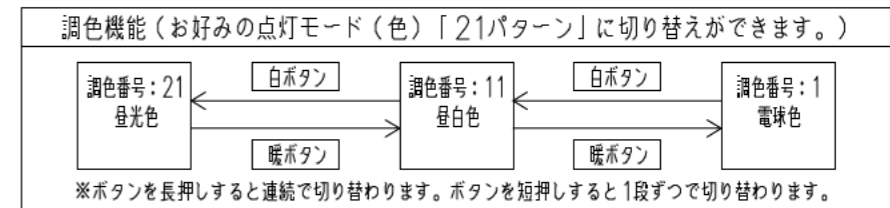

入力電圧	AC100V		適用畳数 ~8畳用
周波数	50/60Hz		
入力電流	昼白色点灯時 (全灯)	0.35A	調色・調光タイプ
	消費電力	34.0W	
消費電力	昼白色点灯時 (全灯)	34.0W	LED常夜灯
	(常夜灯点灯時)	(約1W)	ホタルック機能付
待機電力	1W以下		防虫機能
定格光束	昼白色点灯時 (全灯)	明るさMAX 4,299lm	快適あかりモード
固有エネルギー消費効率	昼白色点灯時 (全灯)	126.4lm/W	
平均演色評価数 (Ra)	83		
器具質量	約1.9kg		