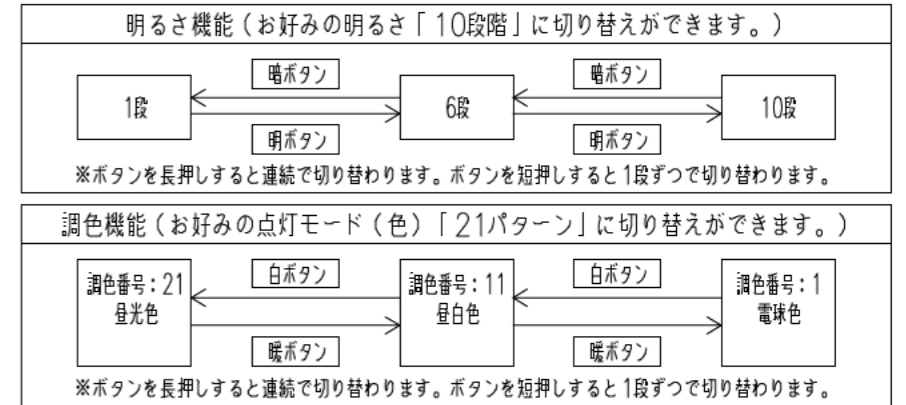

HotaluX
RE0404
＜RE0404＞

ホタルック機能

主光源または常夜灯を消灯した後に、自動的に動作し、淡いブルーグリーンの光 (※) でお部屋をほのかに照らします。

(※) 淡いブルーグリーンの光は、約2~3分の間で徐々に暗くなり、自然に消灯します。

あかりをつけずに寝顔を見守れます

△ 取り付けに関するご注意

- ・壁付調光器やセンサースイッチのある回路では使用できません。照明器具が故障または誤動作することがあります。
- ・定格電源電圧以外では、使用しないでください。
- ・器具の取り付けは取扱説明書により確実に取り付けてください。取り付けに不備があると、器具の落下・けが・感電・火災の原因となります。
- ・暖房器具の真上、その付近などに温度が高くなる場所での使用は避けてください。火災・感電の原因となります。
- ・周囲温度は、5~35℃の範囲で使用してください。
- ・一般屋内用器具です。屋外や水気・湿気のある場所では使用できません。