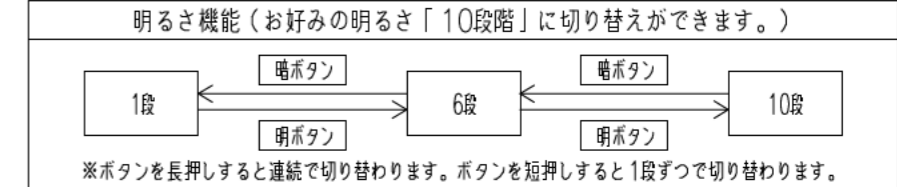

入力電圧	AC100V		適用畳数 ~8畳用
周波数	50/60Hz		
入力電流	昼白色点灯時 (全灯)	0.35A	調色・調光タイプ
	消費電力	昼白色点灯時 (全灯)	
消費電力	(常夜灯点灯時)	(約1W)	LED常夜灯
	待機電力	1W以下	
定格光束	昼白色点灯時 (全灯)	明るさMAX 4,299lm	ホタルック機能付
固有エネルギー消費効率	昼白色点灯時 (全灯)	126.4lm/W	防虫機能
平均演色評価数 (Ra)	83		快適あかりモード
器具質量	約1.6kg		