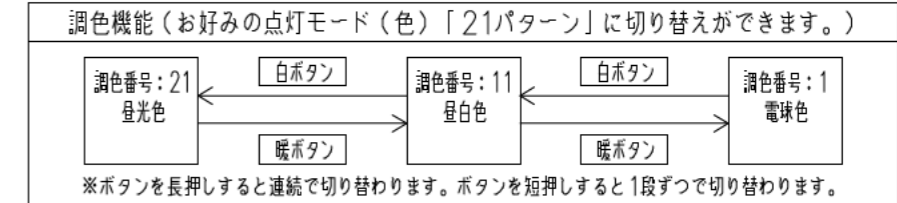

入力電圧	AC100V		適用畳数 ~8畳用
周波数	50/60Hz		
入力電流	昼白色点灯時 (全灯)	0.35A	調色・調光タイプ
	消費電力	昼白色点灯時 (全灯)	
消費電力	(常夜灯点灯時)	(約1W)	LED常夜灯
	待機電力	1W以下	
定格光束	昼白色点灯時 (全灯)	明るさMAX 4,299lm	ホタルック機能付
固有エネルギー消費効率	昼白色点灯時 (全灯)	126.4lm/W	防虫機能
平均演色評価数 (Ra)	83		快適あかりモード
器具質量	約1.6kg		