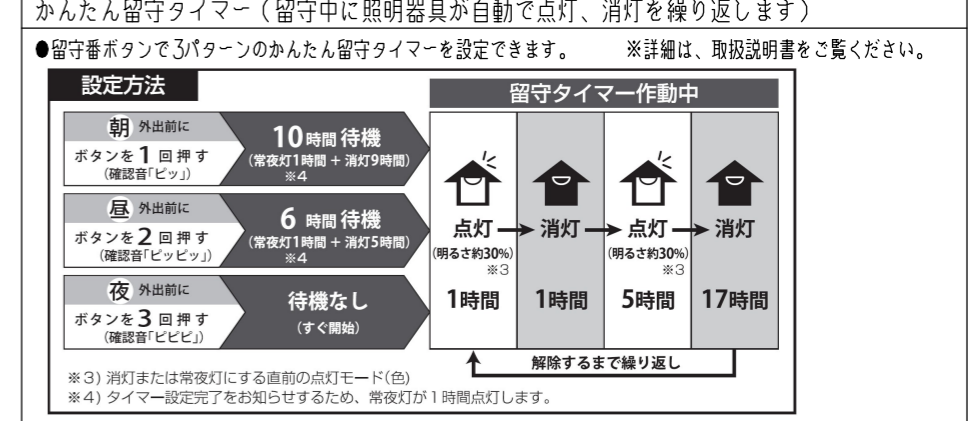

入力電圧	AC100V	
周波数	50/60Hz	
入力電流	0.46A	
消費電力	ナチュラル100%点灯時	45W
	(常夜灯点灯時)	(約1W)
待機電力	1W以下	
定格光束	5,100lm	
固有エネルギー消費効率	113.3lm/W	
平均演色評価数 (Ra)	83	
器具質量	約1.9kg	

- 適用畳数 ~12畳
- 調色・調光機能
- LED常夜灯
- ホタルック機能付
- 防虫機能
- かんたん留守タイマー

- ホタルック機能
- 主光源または常夜灯を消灯した後に、自動的に動作し、淡いブルーグリーンの光(※1)でお部屋をほかに照らします。(※1) 淡いブルーグリーンの光は、約2~3分の間で徐々に暗くなり、自然に消灯します。
 - 消灯後や急な停電時(※2)、しばらくの間淡いブルーグリーンの光が足元を照らす。
 - 30分の「安らぎモード」も搭載。
 - (※2) 主電源(壁スイッチ)がONの場合

安全上のご注意