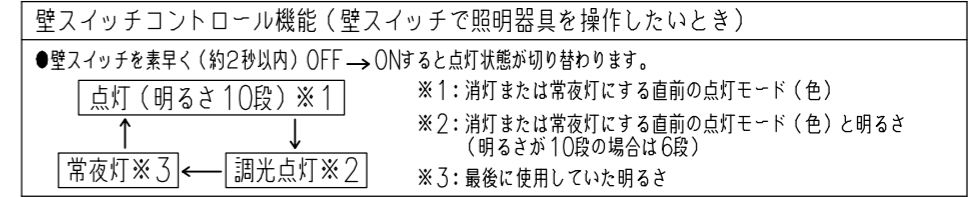

入力電圧	AC100V	
周波数	50/60Hz	
入力電流	0.46A	
消費電力	ナチュラル100%点灯時	45W
	(常夜灯点灯時)	(約1W)
待機電力	1W以下	
定格光束	5,100lm	
固有エネルギー消費効率	113.3lm/W	
平均演色評価数 (Ra)	83	
器具質量	約1.9kg	

- 適用畳数 ~12畳
- 調色・調光機能
- LED常夜灯
- ホタルック機能付
- 防虫機能
- かんたん留守タイマー