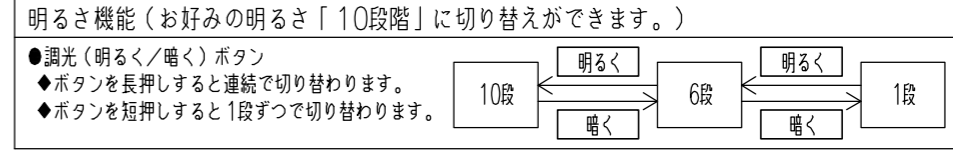

かんたん留守タイマー (留守中に照明器具が自動で点灯、消灯を繰り返します)

●留守番ボタンで3パターンのかんたん留守タイマーを設定できます。 ※詳細は、取扱説明書をご覧ください。

壁スイッチコントロール機能 (壁スイッチで照明器具を操作したいとき)

ホタルック機能

●主光源または常夜灯を消灯した後に、自動的に動作し、淡いブルーグリーンの光 (※1) でお部屋をほのかに照らします。  
 (※1) 淡いブルーグリーンの光は、約2~3分の間で徐々に暗くなり、自然に消灯します。