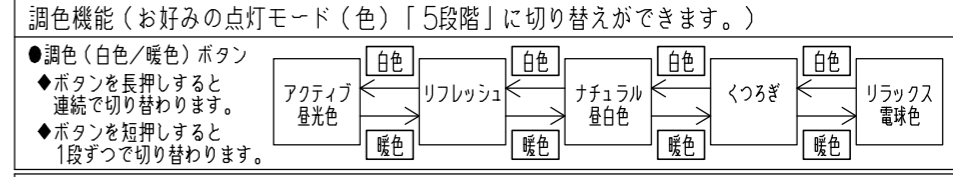

かんたん留守タイマー (留守中に照明器具が自動で点灯、消灯を繰り返します)

●留守番ボタンで3パターンのかんたん留守タイマーを設定できます。 ※詳細は、取扱説明書をご覧ください。

壁スイッチコントロール機能 (壁スイッチで照明器具を操作したいとき)

ホタルック機能

●主光源または常夜灯を消灯した後に、自動的に動作し、淡いブルーグリーンの光 (※1) でお部屋をほのかに照らします。  
 (※1) 淡いブルーグリーンの光は、約2~3分の間で徐々に暗くなり、自然に消灯します。