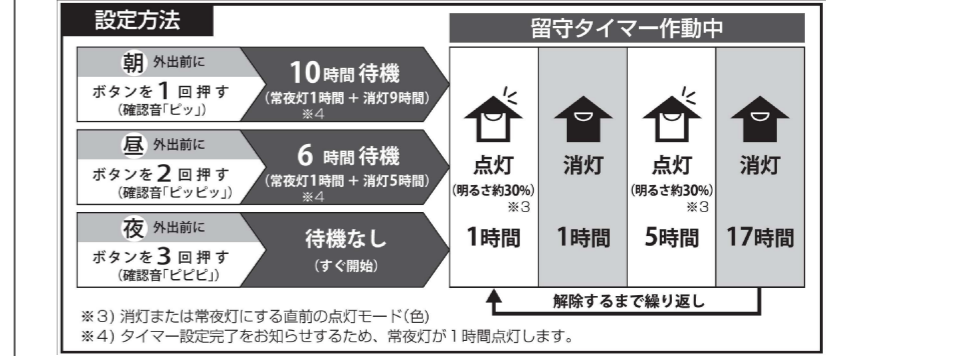

壁スイッチコントロール機能 (壁スイッチで照明器具を操作したいとき)