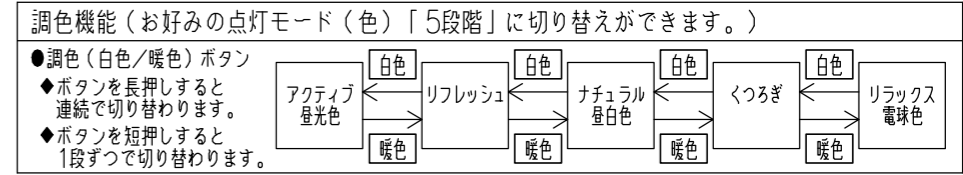

かんたん留守タイマー (留守中に照明器具が自動で点灯、消灯を繰り返します)

●留守番ボタンで3パターンのかんたん留守タイマーを設定できます。 ※詳細は、取扱説明書をご覧ください。

ホタルック機能

●主光源または常夜灯を消灯した後に、自動的に動作し、淡いブルーグリーンの光 (※1) でお部屋をほのかに照らします。  
 (※1) 淡いブルーグリーンの光は、約2~3分の間で徐々に暗くなり、自然に消灯します。