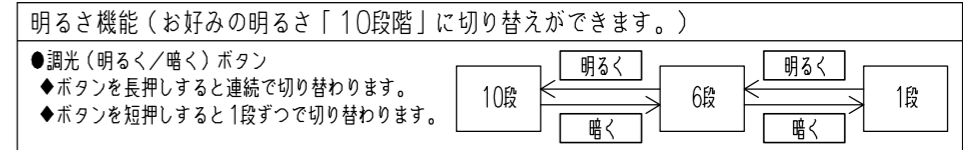

かんたん留守タイマー (留守中に照明器具が自動で点灯、消灯を繰り返します)

●留守番ボタンで3パターンのかんたん留守タイマーを設定できます。 ※詳細は、取扱説明書をご覧ください。

ホタルック機能

●主光源または常夜灯を消灯した後に、自動的に動作し、淡いブルーグリーンの光 (※1) でお部屋をほのかに照らします。  
 (※1) 淡いブルーグリーンの光は、約2~3分の間で徐々に暗くなり、自然に消灯します。