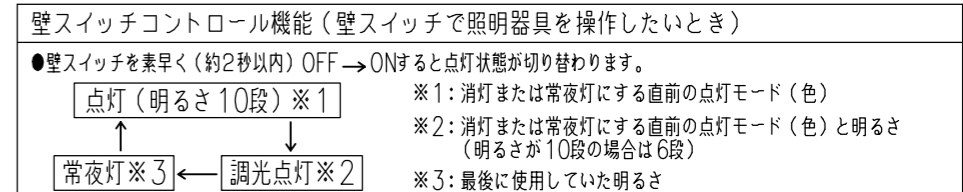

ホタルック機能

●主光源または常夜灯を消灯した後に、自動的に動作し、淡いブルーグリーンの光 (※1) でお部屋をほのかに照らします。
(※1) 淡いブルーグリーンの光は、約2~3分の間で徐々に暗くなり、自然に消灯します。

●消灯後や急な停電時 (※2)、しばらくの間淡いブルーグリーンの光が足元を照らします。
30分の「安らぎモード」も搭載。
(※2) 主電源 (壁スイッチ) がONの場合

安全上のご注意

- ●器具の取り付け、取り外しは、取扱説明書に従い確実に。取り付けできない天井や配線器具は取扱説明書をご覧ください。
- ●お手入れの際、主電源を切る。
- ●布や紙など燃えやすいものを器具にかぶせない。
- ●器具の改造や部品交換をしない。
- ●交流100Vで使用する。
- ●異常を感じたら、速やかに主電源を切る。
- ●浴室など湿気の多い場所や屋外で使用しない。
- ●お手入れの際、水洗いしない。
- ●点灯中や消灯直後は本体に触らない。
- ●破損したカバーは直接手で触らない。
- ●LED光源を直視しない。
- ●暖房器具の真上など温度の高い場所で使用しない。
- ●調光器やセンサー付きの壁スイッチは一般の入切用壁スイッチに交換する。
- ●照明器具には寿命があります。設置して8~10年経つと、外観に異常がなくても内部の劣化が進行しています。点検・交換してください。

使用上に関するお知らせ

- ●リモコンは信号が届く範囲内で、器具に向けて操作してください。
  ※しゃべり物がある場合やリモコンを壁に取り付けた状態で、リモコン操作を行うと、動作しない場合があります。
- ●器具の近くでラジオやTV、リモコンなどの電気機器を使用されると、雑音が入ったりリモコンを操作しても動作しない場合があります。
- ●点灯中や消灯直後、カバー等のプラスチックの伸縮により「ピン、ピン」「ポツ、ポツ」という摩擦音やきしみ音が生じることがあります。
- ●電池寿命の目安 (1日10回使用の場合) : マンガン乾電池 (約6ヶ月)
  (付属の電池はテスト用です。新しい乾電池に交換してください。)
- ●長期間リモコンを使用しない場合、乾電池の液漏れによる故障の原因となるので、乾電池を外してください。
- ●3Dテレビ用などの特殊なメガネをかけて点灯している照明器具を見た場合、縞模様やちらつきが見えることがあります。
- ●LED光源にはバラストがあるため、同一形名、同一適用量数商品でも商品ごとに発光色、明るさが異なる場合があります。
- ●リモコンは温度の高いところ、湿気の多いところで使用しないでください。水、ジュースなどの液体をかけないでください。
- ●精密機器のため、落下などの衝撃を加えないでください。
- ●壁スイッチで電源を切った場合および停電の場合はリモコンで操作しても動作しません。
- ●天井や壁、床の材質によってはリモコンが反応しにくい場合があります。
- ●天井の取付面の構造や材質により、取付面が変色などを起こす場合があります。
- ●長期外出時には節電のために壁スイッチをOFFにしてください。
- ●ニッカド電池などの充電式乾電池は使用しないでください。乾電池は+・-の極性を正しく入れてください。
- ●LED光源は、お客様自身での交換はできません。
- ●おやすみタイマー機能、おめざめタイマー機能、おまかせ留守タイマー機能、予約タイマー機能をご使用になる場合は、あらかじめリモコンで器具が操作できる距離を確認してください。

13				
12				
11				
10				
9	カバー	PMMA樹脂	1	乳白色、クリア樹脂 (ゴムマタイラ2本付)
8	リモコン		1	
7	スポンジ		3	黒色
6	電源回路		1	
5	カバー取付具	PP樹脂	3	白色
4	LEDモジュール		1	常夜灯と一体
3	アダプタ (天井側)	PBT樹脂	1	白色
2	モジュールカバー	PC樹脂	1	半透明
1	本体	カラー銅板	1	白色
番号	名称	材質	数量	備考

HLDC08302SG

殿

商品コード番号
0643-4472

尺 1/5 承 上 検 設 佐
認 路 図 計 藤

LF-991057

株式会社ホタルクス

発行