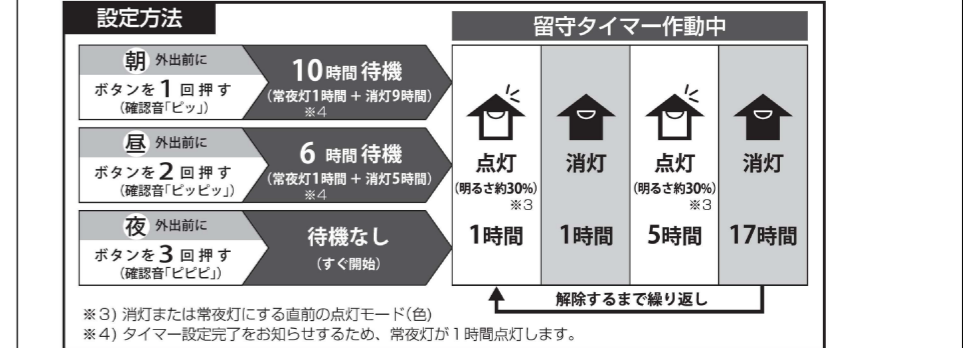

ホタルック機能

●主光源または常夜灯を消灯した後に、自動的に動作し、淡いブルーグリーンの光 (※1) でお部屋をほのかに照らします。
(※1) 淡いブルーグリーンの光は、約2~3分の間で徐々に暗くなり、自然に消灯します。

●消灯後や急な停電時 (※2)、しばらくの間淡いブルーグリーンの光が足元を照らします。
30分の「安らぎモード」も搭載。
(※2) 主電源 (壁スイッチ) がONの場合

安全上のご注意

- ●器具の取り付け、取り外しは、取扱説明書に従い確実に。取り付けできない天井や配線器具は取扱説明書をご覧ください。
- ●お手入れの際、主電源を切る。
- ●布や紙など燃えやすいものを器具にかぶせない。
- ●器具の改造や部品交換をしない。
- ●交流100Vで使用する。
- ●異常を感じたら、速やかに主電源を切る。
- ●浴室など湿気の多い場所や屋外で使用しない。
- ●お手入れの際、水洗いしない。
- ●点灯中や消灯直後は本体に触らない。
- ●破損したカバーは直接手で触らない。
- ●LED光源を直視しない。
- ●暖房器具の真上など温度の高い場所で使用しない。
- ●調光器やセンサー付きの壁スイッチは一般の入切用壁スイッチに交換する。
- ●照明器具には寿命があります。設置して8~10年経つと、外観に異常がなくても内部の劣化が進行しています。点検・交換してください。

使用上に関するお知らせ

- ●リモコンは信号が届く範囲内で、器具に向けて操作してください。
  ※しゃべり物がある場合やリモコンを壁に取り付けた状態で、リモコン操作を行うと、動作しない場合があります。
- ●器具の近くでラジオやTV、リモコンなどの電気機器を使用されると、雑音が入ったりリモコンを操作しても動作しない場合があります。
- ●点灯中や消灯直後、カバー等のプラスチックの伸縮により「ピン、ピン」「ポツ、ポツ」という摩擦音やきしみ音が生じることがあります。
- ●電池寿命の目安 (1日10回使用の場合) : マンガン乾電池 (約6ヶ月)
  (付属の電池はテスト用です。新しい乾電池に交換してください。)
- ●長期間リモコンを使用しない場合、乾電池の液漏れによる故障の原因となるので、乾電池を外してください。
- ●3Dテレビ用などの特殊なメガネをかけて点灯している照明器具を見た場合、縞模様やちらつきが見えることがあります。
- ●LED光源にはバラストがあるため、同一形名、同一適用量数商品でも商品ごとに発光色、明るさが異なる場合があります。
- ●リモコンは温度の高いところ、湿気の多いところで使用しないでください。水、ジュースなどの液体をかけないでください。
- ●精密機器のため、落下などの衝撃を加えないでください。
- ●壁スイッチで電源を切った場合および停電の場合はリモコンで操作しても動作しません。
- ●天井や壁、床の材質によってはリモコンが反応しにくい場合があります。
- ●天井の取付面の構造や材質により、取付面が変色などを起こす場合があります。
- ●長期外出時には節電のために壁スイッチをOFFにしてください。
- ●ニッカド電池などの充電式乾電池は使用しないでください。乾電池は+・-の極性を正しく入れてください。
- ●LED光源は、お客様自身での交換はできません。
- ●おやすみタイマー機能、おめざめタイマー機能、おまかせ留守タイマー機能、予約タイマー機能をご使用になる場合は、あらかじめリモコンで器具が操作できる距離を確認してください。

13				
12				
11				
10				
9	カバー	PMMA樹脂	1	乳白色、クリア樹脂 (ゴムマタイラ2本付)
8	リモコン		1	
7	スポンジ		3	黒色
6	電源回路		1	
5	カバー取付具	PP樹脂	3	白色
4	LEDモジュール		1	常夜灯と一体
3	アダプタ (天井側)	PBT樹脂	1	白色
2	モジュールカバー	PC樹脂	1	半透明
1	本体	カラー銅板	1	白色
番号	名称	材質	数量	備考

HLDC08302SG

殿

商品コード番号
0643-4472

尺 1/5 承 上 検 設 佐
認 路 図 計 藤

LF-991057

株式会社ホタルクス

発行