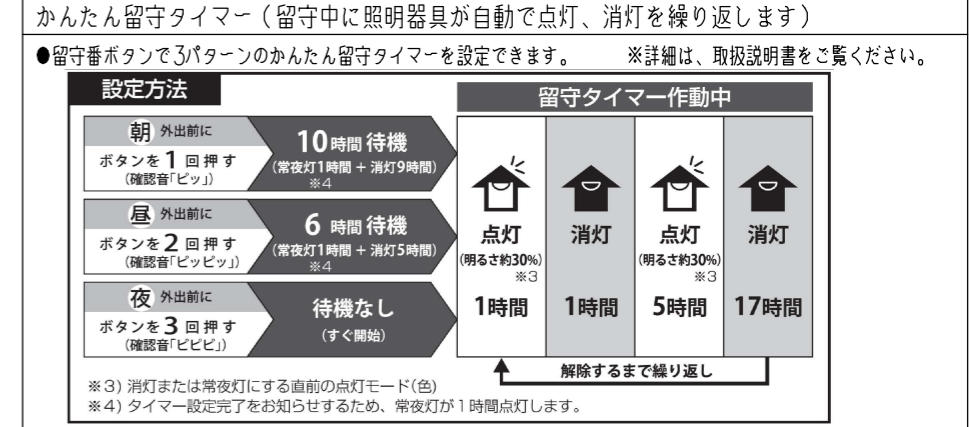

< RE0212 >

入力電圧	AC100V	適用畳数	~12畳
周波数	50/60Hz	調色・調光機能	
入力電流	0.46A	LED常夜灯	
消費電力	ナチュラル100%点灯時 (常夜灯点灯時)	45W (約1W)	ホタルック機能付
待機電力	1W以下	防虫機能	
定格光束	明るさMAX 5,499lm	かんたん留守タイマー	
固有エネルギー消費効率	122.2lm/W		
平均演色評価数 (Ra)	83		
器具質量	約1.6kg		