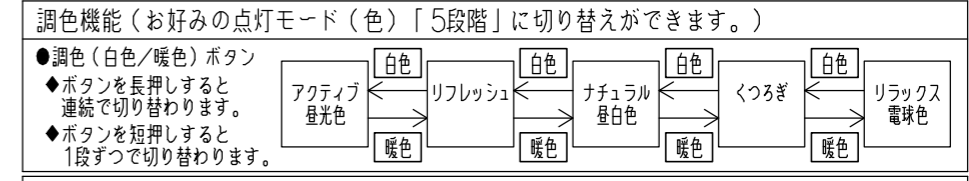

< RE0212 >

入力電圧	AC100V	適用畳数	~12畳
周波数	50/60Hz	調色・調光機能	
入力電流	0.46A	LED常夜灯	
消費電力	ナチュラル100%点灯時 (常夜灯点灯時)	45W (約1W)	ホタルック機能付
待機電力	1W以下	防虫機能	
定格光束	明るさMAX 5,499lm	かんたん留守タイマー	
固有エネルギー消費効率	122.2lm/W		
平均演色評価数 (Ra)	83		
器具質量	約1.6kg		