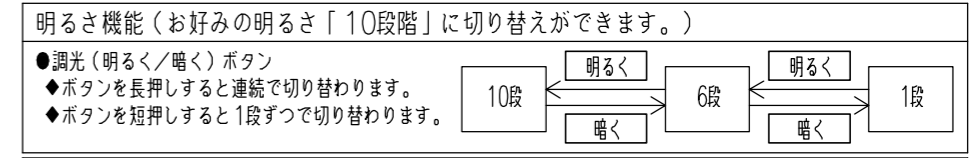

< RE0212 >

入力電圧	AC100V	適用畳数	~12畳
周波数	50/60Hz	調色・調光機能	
入力電流	0.46A	LED常夜灯	
消費電力	ナチュラル100%点灯時 (常夜灯点灯時)	45W (約1W)	ホタルック機能付
待機電力	1W以下	防虫機能	
定格光束	明るさMAX 5,499lm	かんたん留守タイマー	
固有エネルギー消費効率	122.2lm/W		
平均演色評価数 (Ra)	83		
器具質量	約1.6kg		