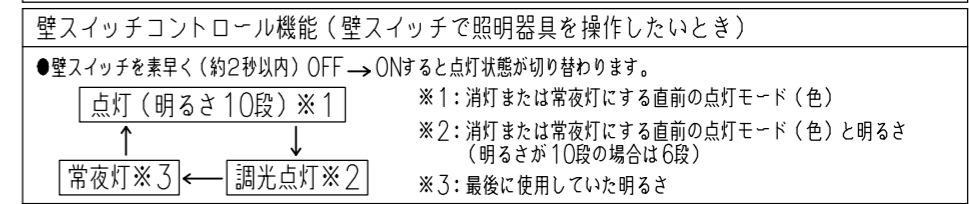

< RE0212 >

入力電圧	AC100V	適用畳数	~12畳
周波数	50/60Hz	調色・調光機能	
入力電流	0.46A	LED常夜灯	
消費電力	ナチュラル100%点灯時 (常夜灯点灯時)	45W (約1W)	ホタルック機能付
待機電力	1W以下	防虫機能	
定格光束	明るさMAX 5,499lm	かんたん留守タイマー	
固有エネルギー消費効率	122.2lm/W		
平均演色評価数 (Ra)	83		
器具質量	約1.6kg		