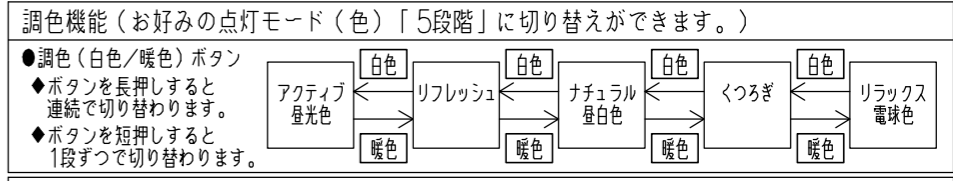

かんたん留守タイマー (留守中に照明器具が自動で点灯、消灯を繰り返します)

●留守番ボタンで3パターンのかんたん留守タイマーを設定できます。 ※詳細は、取扱説明書をご覧ください。

壁スイッチコントロール機能 (壁スイッチで照明器具を操作したいとき)

●壁スイッチを素早く(約2秒以内) OFF → ONすると点灯状態が切り替わります。

ホタルック機能

●主光源または常夜灯を消灯した後に、自動的に動作し、淡いブルーグリーンの光(※1)でお部屋をほかに照らします。
 (※1) 淡いブルーグリーンの光は、約2~3分の間で徐々に暗くなり、自然に消灯します。