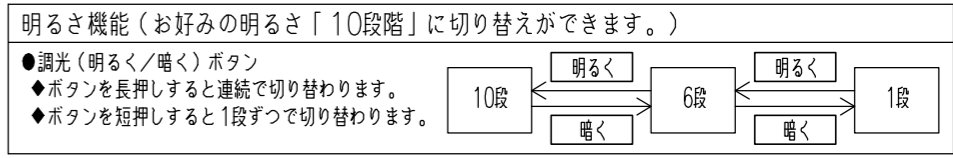

かんたん留守タイマー (留守中に照明器具が自動で点灯、消灯を繰り返します)

●留守番ボタンで3パターンのかんたん留守タイマーを設定できます。 ※詳細は、取扱説明書をご覧ください。

壁スイッチコントロール機能 (壁スイッチで照明器具を操作したいとき)

●壁スイッチを素早く(約2秒以内) OFF → ONすると点灯状態が切り替わります。

ホタルック機能

●主光源または常夜灯を消灯した後に、自動的に動作し、淡いブルーグリーンの光(※1)でお部屋をほかに照らします。
 (※1) 淡いブルーグリーンの光は、約2~3分の間で徐々に暗くなり、自然に消灯します。