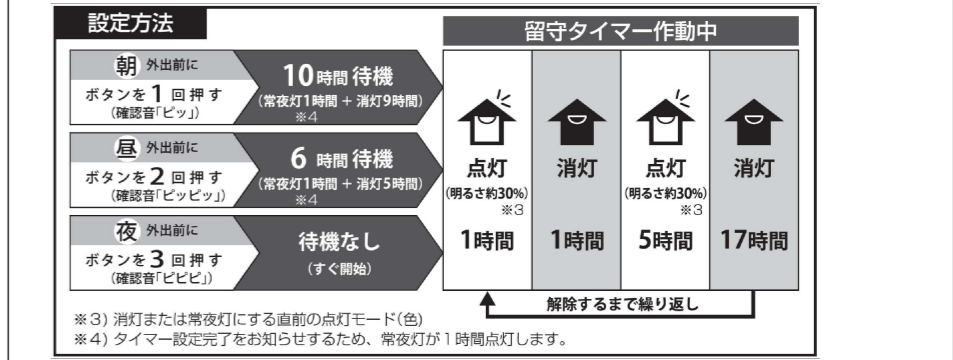

< RE0212 >

入力電圧	AC100V	
周波数	50/60Hz	
入力電流	0.31A	
消費電力	ナチュラル100%点灯時	30W
	(常夜灯点灯時)	(約1W)
待機電力	1W以下	
定格光束	明るさMAX 3,699lm	
固有エネルギー消費効率	123.3lm/W	
平均演色評価数 (Ra)	83	
器具質量	約1.6kg	

- 適用量数 ~6畳
- 調色・調光機能
- LED常夜灯
- ホタルック機能付
- 防虫機能
- かんたん留守タイマー

かんたん留守タイマー (留守中に照明器具が自動で点灯、消灯を繰り返します)

●留守番ボタンで3パターンのかんたん留守タイマーを設定できます。 ※詳細は、取扱説明書をご覧ください。

壁スイッチコントロール機能 (壁スイッチで照明器具を操作したいとき)

●壁スイッチを素早く(約2秒以内) OFF → ONすると点灯状態が切り替わります。

ホタルック機能

●主光源または常夜灯を消灯した後に、自動的に動作し、淡いブルーグリーンの光(※1)でお部屋をほかに照らします。
 (※1) 淡いブルーグリーンの光は、約2~3分の間で徐々に暗くなり、自然に消灯します。