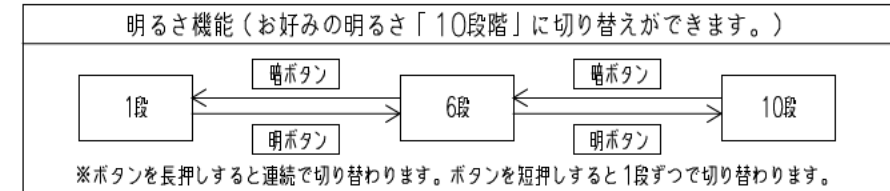

入力電圧	AC100V		適用畳数 ~12畳用
周波数	50/60Hz		
入力電流	昼白色点灯時 (全灯)	0.44A	調色・調光タイプ
	消費電力	43.0W	
消費電力	昼白色点灯時 (全灯)	43.0W	LED常夜灯
	(常夜灯点灯時)	(約1W)	
待機電力	1W以下		ホタルック機能付
定格光束	昼白色点灯時 (全灯)	明るさMAX 5,499lm	
固有エネルギー消費効率	昼白色点灯時 (全灯)	127.8lm/W	防虫機能
平均演色評価数 (Ra)	83		
器具質量	約1.9kg		快適あかりモード