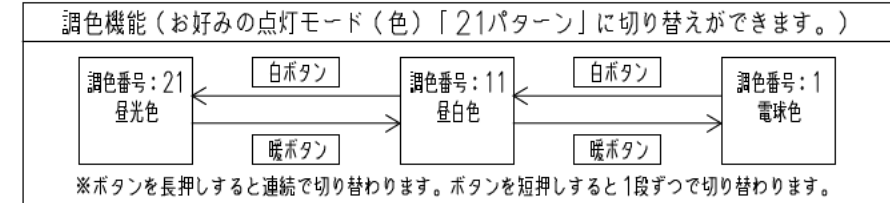

入力電圧	AC100V		適用畳数 ~12畳用
周波数	50/60Hz		
入力電流	昼白色点灯時 (全灯)	0.44A	調色・調光タイプ
	消費電力	43.0W	
消費電力	昼白色点灯時 (全灯)	43.0W	LED常夜灯
	(常夜灯点灯時)	(約1W)	
待機電力	1W以下		ホタルック機能付
定格光束	昼白色点灯時 (全灯)	明るさMAX 5,499lm	
固有エネルギー消費効率	昼白色点灯時 (全灯)	127.8lm/W	防虫機能
平均演色評価数 (Ra)	83		
器具質量	約1.9kg		快適あかりモード