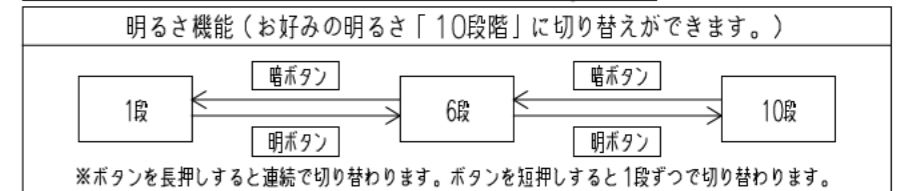

入力電圧	AC100V	
周波数	50/60Hz	
入力電流	昼白色点灯時 (全灯)	0.35A
	消費電力	昼白色点灯時 (全灯) 34.0W (常夜灯点灯時) (約1W)
待機電力	1W以下	
定格光束	昼白色点灯時 (全灯)	明るさMAX 4,299lm
固有エネルギー消費効率	昼白色点灯時 (全灯)	126.4lm/W
平均演色評価数 (Ra)	83	
器具質量	約1.9kg	

- 適用畳数 ~8畳用
- 調色・調光タイプ
- LED常夜灯
- ホタルック機能付
- 防虫機能
- 快適あかりモード