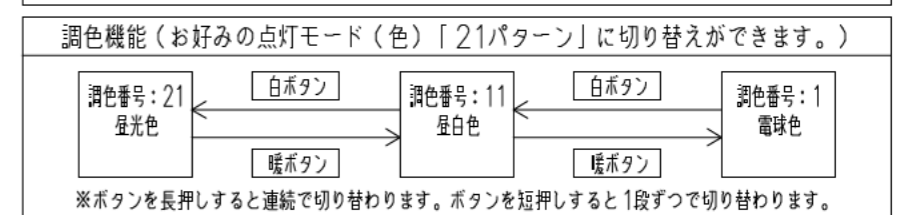

入力電圧	AC100V	
周波数	50/60Hz	
入力電流	昼白色点灯時 (全灯)	0.35A
	消費電力	昼白色点灯時 (全灯) 34.0W (常夜灯点灯時) (約1W)
待機電力	1W以下	
定格光束	昼白色点灯時 (全灯)	明るさMAX 4,299lm
固有エネルギー消費効率	昼白色点灯時 (全灯)	126.4lm/W
平均演色評価数 (Ra)	83	
器具質量	約1.9kg	

- 適用畳数 ~8畳用
- 調色・調光タイプ
- LED常夜灯
- ホタルック機能付
- 防虫機能
- 快適あかりモード