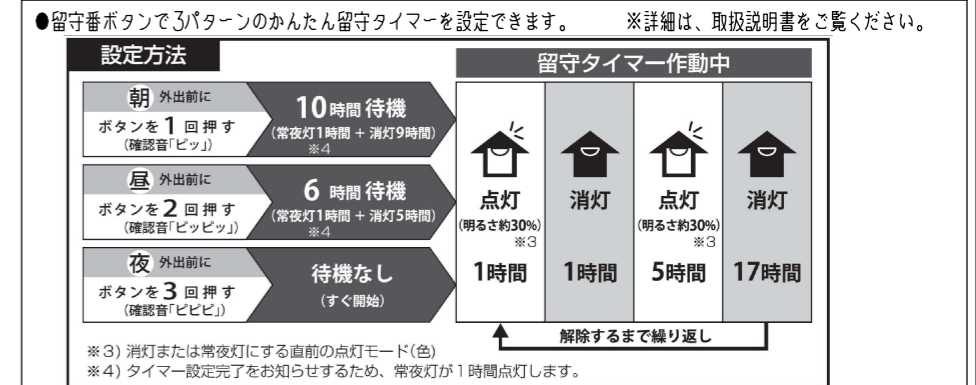

入力電圧	AC100V	
周波数	50/60Hz	
入力電流	0.46A	
消費電力	ナチュラル100%点灯時	45W
	(常夜灯点灯時)	(約1W)
待機電力	1W以下	
定格光束	5,100lm	
固有エネルギー消費効率	113.3lm/W	
平均演色評価数 (Ra)	83	
器具質量	約2.1kg	

- 適用畳数 ~12畳
- 調色・調光機能
- LED常夜灯
- ホタルック機能付
- 防虫機能
- かんたん留守タイマー

明るさ機能 (お好みの明るさ「10段階」に切り替えができます。)

調色機能 (お好みの点灯モード (色)「5段階」に切り替えができます。)

かんたん留守タイマー (留守中に照明器具が自動で点灯、消灯を繰り返します)

壁スイッチコントロール機能 (壁スイッチで照明器具を操作したいとき)

ホタルック機能

- 主光源または常夜灯を消灯した後に、自動的に動作し、淡いブルーグリーンの光 (※1) でお部屋をほのかに照らします。  
 (※1) 淡いブルーグリーンの光は、約2~3分の間で徐々に暗くなり、自然に消灯します。
- 消灯後や急な停電時 (※2)、しばらくの間淡いブルーグリーンの光が足元を照らす。  
 30分の「安らぎモード」も搭載。  
 (※2) 主電源 (壁スイッチ) がONの場合