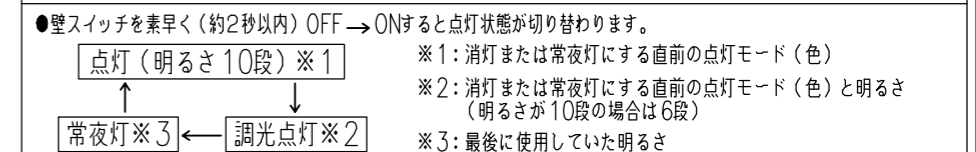

明るさ機能 (お好みの明るさ「10段階」に切り替えができます。)

調色機能 (お好みの点灯モード (色)「5段階」に切り替えができます。)

かんたん留守タイマー (留守中に照明器具が自動で点灯、消灯を繰り返します)

壁スイッチコントロール機能 (壁スイッチで照明器具を操作したいとき)

ホタルック機能

- 主光源または常夜灯を消灯した後に、自動的に動作し、淡いブルーグリーンの光 (※1) でお部屋をほのかに照らします。  
 (※1) 淡いブルーグリーンの光は、約2~3分の間で徐々に暗くなり、自然に消灯します。
- 消灯後や急な停電時 (※2)、しばらくの間淡いブルーグリーンの光が足元を照らす。  
 30分の「安らぎモード」も搭載。  
 (※2) 主電源 (壁スイッチ) がONの場合