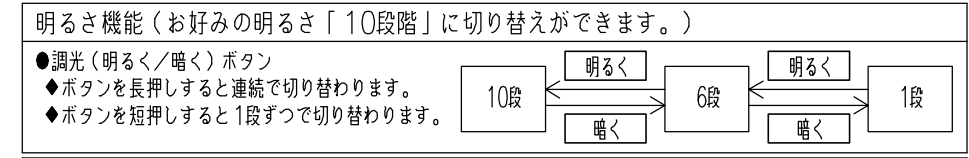

かんたん留守タイマー (留守中に照明器具が自動で点灯、消灯を繰り返します)

壁スイッチコントロール機能 (壁スイッチで照明器具を操作したいとき)

ホタルック機能

- 主光源または常夜灯を消灯した後に、自動的に動作し、淡いブルーグリーンの光(※1)でお部屋をほのかに照らします。
(※1) 淡いブルーグリーンの光は、約2~3分の間で徐々に暗くなり、自然に消灯します。
- 消灯後や急な停電時(※2)、しばらくの間淡いブルーグリーンの光が足元を照らす。
30分の「安らぎモード」も搭載。
(※2) 主電源(壁スイッチ)がONの場合