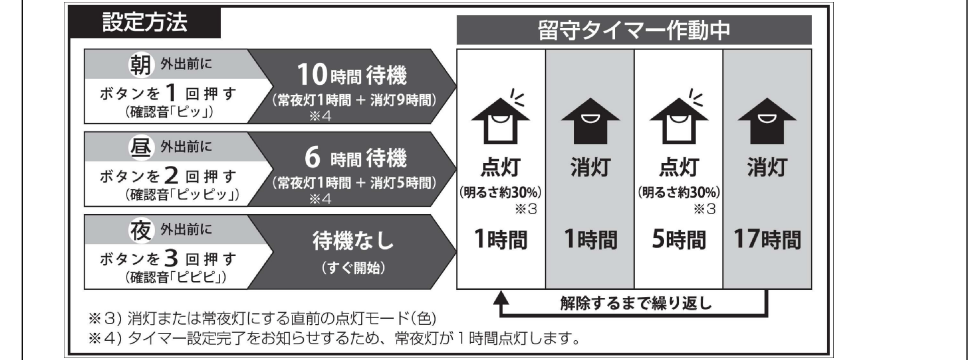

< RE0212 >

入力電圧	AC100V	
周波数	50/60Hz	
入力電流	0.46A	
消費電力	ナチュラル100%点灯時	45W
	(常夜灯点灯時)	(約1W)
待機電力	1W以下	
定格光束	明るさMAX 5,499lm	
固有エネルギー消費効率	122.2lm/W	
平均演色評価数 (Ra)	83	
器具質量	約1.7kg	

- 適用畳数 ~12畳
- 調色・調光機能
- LED常夜灯
- ホタルック機能付
- 防虫機能
- かんたん留守タイマー

かんたん留守タイマー (留守中に照明器具が自動で点灯、消灯を繰り返します)

壁スイッチコントロール機能 (壁スイッチで照明器具を操作したいとき)

ホタルック機能

- 主光源または常夜灯を消灯した後に、自動的に動作し、淡いブルーグリーンの光(※1)でお部屋をほのかに照らします。
(※1) 淡いブルーグリーンの光は、約2~3分の間で徐々に暗くなり、自然に消灯します。
- 消灯後や急な停電時(※2)、しばらくの間淡いブルーグリーンの光が足元を照らす。
30分の「安らぎモード」も搭載。
(※2) 主電源(壁スイッチ)がONの場合