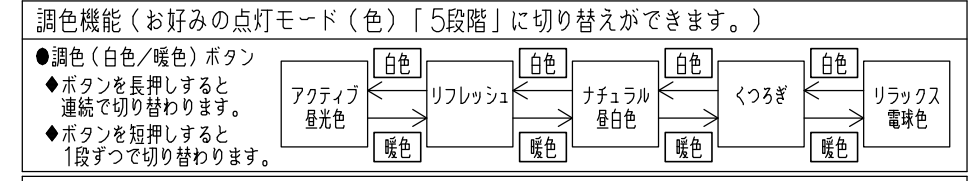

かんたん留守タイマー (留守中に照明器具が自動で点灯、消灯を繰り返します)

壁スイッチコントロール機能 (壁スイッチで照明器具を操作したいとき)

ホタルック機能

- 主光源または常夜灯を消灯した後に、自動的に動作し、淡いブルーグリーンの光(※1)でお部屋をほのかに照らします。
(※1) 淡いブルーグリーンの光は、約2~3分の間で徐々に暗くなり、自然に消灯します。
- 消灯後や急な停電時(※2)、しばらくの間淡いブルーグリーンの光が足元を照らす。
30分の「安らぎモード」も搭載。
(※2) 主電源(壁スイッチ)がONの場合