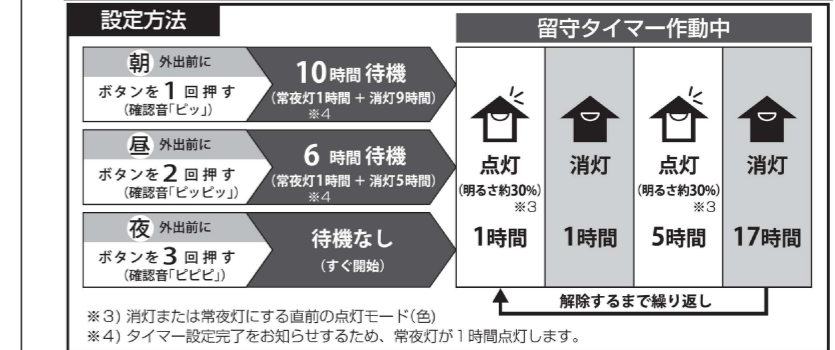

明るさ機能 (お好みの明るさ「10段階」に切り替えができます。)

調色機能 (お好みの点灯モード (色) 「5段階」に切り替えができます。)

かんたん留守タイマー (留守中に照明器具が自動で点灯、消灯を繰り返します)

●留守番ボタンで3パターンのかんたん留守タイマーを設定できます。 ※詳細は、取扱説明書をご覧ください。

壁スイッチコントロール機能 (壁スイッチで照明器具を操作したいとき)

ホタルック機能

- 主光源または常夜灯を消灯した後に、自動的に動作し、淡いブルーグリーンの光 (※1) でお部屋をほのかに照らします。
 (※1) 淡いブルーグリーンの光は、約2~3分の間で徐々に暗くなり、自然に消灯します。
- 消灯後や急な停電時 (※2)、しばらくの間淡いブルーグリーンの光が足元を照らす。
 30分の「安らぎモード」も搭載。
 (※2) 主電源 (壁スイッチ) がONの場合