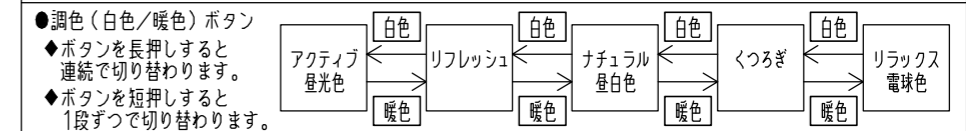

明るさ機能 (お好みの明るさ「10段階」に切り替えができます。)

調色機能 (お好みの点灯モード (色) 「5段階」に切り替えができます。)

かんたん留守タイマー (留守中に照明器具が自動で点灯、消灯を繰り返します)

●留守番ボタンで3パターンのかんたん留守タイマーを設定できます。 ※詳細は、取扱説明書をご覧ください。

壁スイッチコントロール機能 (壁スイッチで照明器具を操作したいとき)

ホタルック機能

- 主光源または常夜灯を消灯した後に、自動的に動作し、淡いブルーグリーンの光 (※1) でお部屋をほのかに照らします。
 (※1) 淡いブルーグリーンの光は、約2~3分の間で徐々に暗くなり、自然に消灯します。
- 消灯後や急な停電時 (※2)、しばらくの間淡いブルーグリーンの光が足元を照らす。
 30分の「安らぎモード」も搭載。
 (※2) 主電源 (壁スイッチ) がONの場合