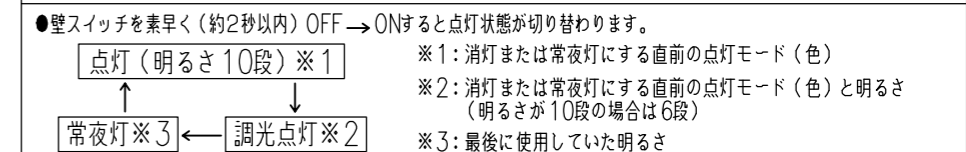

明るさ機能 (お好みの明るさ「10段階」に切り替えができます。)

調色機能 (お好みの点灯モード (色) 「5段階」に切り替えができます。)

かんたん留守タイマー (留守中に照明器具が自動で点灯、消灯を繰り返します)

●留守番ボタンで3パターンのかんたん留守タイマーを設定できます。 ※詳細は、取扱説明書をご覧ください。

壁スイッチコントロール機能 (壁スイッチで照明器具を操作したいとき)

ホタルック機能

- 主光源または常夜灯を消灯した後に、自動的に動作し、淡いブルーグリーンの光 (※1) でお部屋をほのかに照らします。
 (※1) 淡いブルーグリーンの光は、約2~3分の間で徐々に暗くなり、自然に消灯します。
- 消灯後や急な停電時 (※2)、しばらくの間淡いブルーグリーンの光が足元を照らす。
 30分の「安らぎモード」も搭載。
 (※2) 主電源 (壁スイッチ) がONの場合