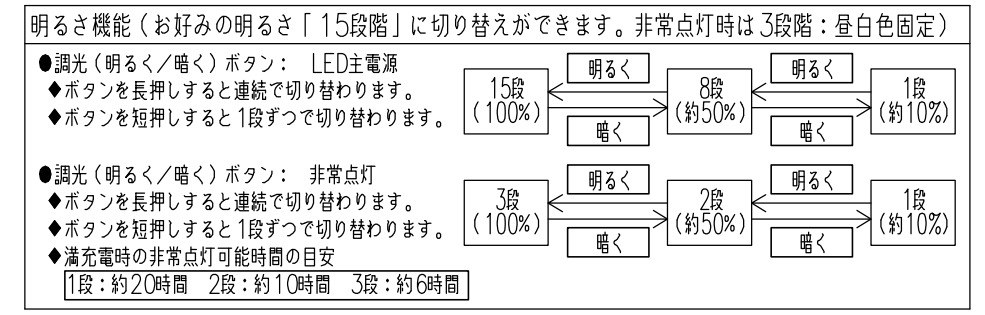

入力電圧	AC100V
周波数	50/60Hz
入力電流	0.36A
消費電力	ナチュラル100%点灯時 35W (常夜灯点灯時) (約1W)
待機電力	1W以下
定格光束	3,500lm
固有エネルギー消費効率	100.0lm/W
平均演色評価数 (Ra)	80
器具質量	約2.0kg

- 適用量数 ~6畳
- 調色・調光機能
- LED常夜灯

●安定した非常点灯のために  
◆本製品は主電源 (壁スイッチ) を「ON」にすることで充電ができ、約12時間で満充電となります。  
◆停電時になるべく長時間の非常点灯を確保するため、常にバッテリーを満充電に近い状態で保つことをお勧めします。  
本製品では普段の生活で通常点灯している間の充電に加え、電源 (壁スイッチ) をONにしたままリモコンで消灯することによって、長時間照明器具を使わない場合でもバッテリーの充電が可能です。  
照明器具本体のモニターランプは定期的に確認し、緑色の点灯状態を保つよう心がけてください。