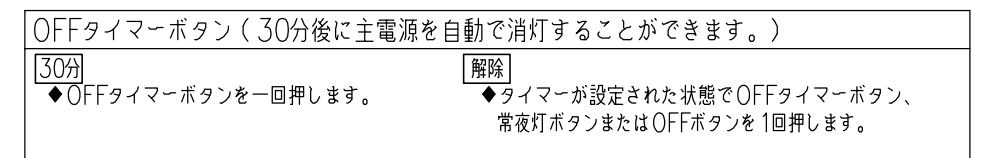

入力電圧	AC100V
周波数	50/60Hz
入力電流	0.36A
消費電力	ナチュラル100%点灯時 35W (常夜灯点灯時) (約1W)
待機電力	1W以下
定格光束	3,500lm
固有エネルギー消費効率	100.0lm/W
平均演色評価数 (Ra)	80
器具質量	約2.0kg

- 適用量数 ~6畳
- 調色・調光機能
- LED常夜灯

●安定した非常点灯のために  
◆本製品は主電源 (壁スイッチ) を「ON」にすることで充電ができ、約12時間で満充電となります。  
◆停電時になるべく長時間の非常点灯を確保するため、常にバッテリーを満充電に近い状態で保つことをお勧めします。  
本製品では普段の生活で通常点灯している間の充電に加え、電源 (壁スイッチ) をONにしたままリモコンで消灯することによって、長時間照明器具を使わない場合でもバッテリーの充電が可能です。  
照明器具本体のモニターランプは定期的に確認し、緑色の点灯状態を保つよう心がけてください。