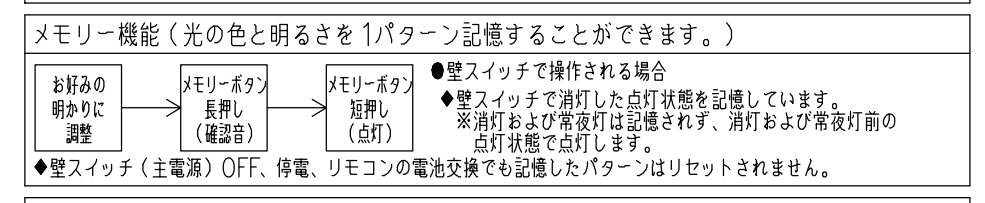

入力電圧	AC100V
周波数	50/60Hz
入力電流	0.36A
消費電力	ナチュラル100%点灯時 35W (常夜灯点灯時) (約1W)
待機電力	1W以下
定格光束	3,500lm
固有エネルギー消費効率	100.0lm/W
平均演色評価数 (Ra)	80
器具質量	約2.0kg

- 適用量数 ~6畳
- 調色・調光機能
- LED常夜灯

●安定した非常点灯のために  
◆本製品は主電源 (壁スイッチ) を「ON」にすることで充電ができ、約12時間で満充電となります。  
◆停電時になるべく長時間の非常点灯を確保するため、常にバッテリーを満充電に近い状態で保つことをお勧めします。  
本製品では普段の生活で通常点灯している間の充電に加え、電源 (壁スイッチ) をONにしたままリモコンで消灯することによって、長時間照明器具を使わない場合でもバッテリーの充電が可能です。  
照明器具本体のモニターランプは定期的に確認し、緑色の点灯状態を保つよう心がけてください。