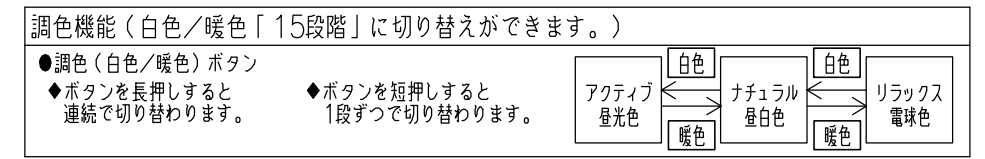

入力電圧	AC100V
周波数	50/60Hz
入力電流	0.36A
消費電力	ナチュラル100%点灯時 35W (常夜灯点灯時) (約1W)
待機電力	1W以下
定格光束	3,500lm
固有エネルギー消費効率	100.0lm/W
平均演色評価数 (Ra)	80
器具質量	約2.0kg

- 適用量数 ~6畳
- 調色・調光機能
- LED常夜灯

●安定した非常点灯のために  
◆本製品は主電源 (壁スイッチ) を「ON」にすることで充電ができ、約12時間で満充電となります。  
◆停電時になるべく長時間の非常点灯を確保するため、常にバッテリーを満充電に近い状態で保つことをお勧めします。  
本製品では普段の生活で通常点灯している間の充電に加え、電源 (壁スイッチ) をONにしたままリモコンで消灯することによって、長時間照明器具を使わない場合でもバッテリーの充電が可能です。  
照明器具本体のモニターランプは定期的に確認し、緑色の点灯状態を保つよう心がけてください。