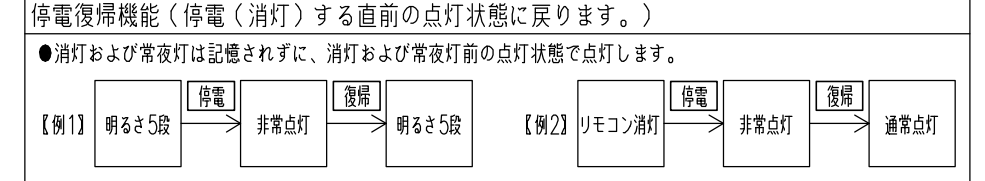

入力電圧	AC100V
周波数	50/60Hz
入力電流	0.36A
消費電力	ナチュラル100%点灯時 35W (常夜灯点灯時) (約1W)
待機電力	1W以下
定格光束	3,500lm
固有エネルギー消費効率	100.0lm/W
平均演色評価数 (Ra)	80
器具質量	約2.0kg

- 適用量数 ~6畳
- 調色・調光機能
- LED常夜灯

●安定した非常点灯のために  
◆本製品は主電源 (壁スイッチ) を「ON」にすることで充電ができ、約12時間で満充電となります。  
◆停電時になるべく長時間の非常点灯を確保するため、常にバッテリーを満充電に近い状態で保つことをお勧めします。  
本製品では普段の生活で通常点灯している間の充電に加え、電源 (壁スイッチ) をONにしたままリモコンで消灯することによって、長時間照明器具を使わない場合でもバッテリーの充電が可能です。  
照明器具本体のモニターランプは定期的に確認し、緑色の点灯状態を保つよう心がけてください。