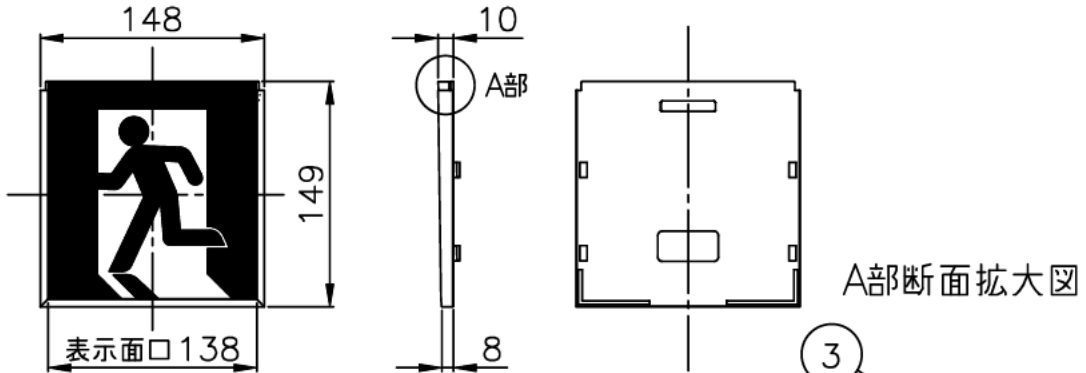

LED高輝度誘導灯用表示板

表示板：緑
 避難口：白
 器具質量：0.3Kg

適合器具

MZND5161K-2S
 MZND5261R-2S
 MZND5161K-2SL
 MZND5261R-3SL
 MZED5162-2S
 MZED5162-2SL

C級用 避難口誘導灯用表示板

型式認定番号
 PP1CS-510

KCK10300 (避難口誘導灯用表示板) (0643-4609)

KCK10305 (避難口誘導灯用表示板) (0643-4610)

注1) 上記は表示板のみの品番です。
 ご注文の際は必ず灯具と組合せた
 ものでご用命ください。
 注2) この表示板はC級専用です。

⚠ 安全に関するご注意

● LED誘導灯用表示板です。
 指定された器具以外は使用
 できません。

10					殿	避難口誘導灯表示板 KCK10300, KCK10305	承認	検	図	設計	尺	1/5	/	発行	. . .
9															
8															
7															
6															
5					藤	山	LF-997129								
4					原	本									
3	導光板	アクリル(t5.0)	1												
2	表示パネル	アクリル(t2.0)	1												
1	ケース	ポリカーボネート	1	ホワイト											
番号	名称	材質	数量	備考	株式会社ホタルクス										