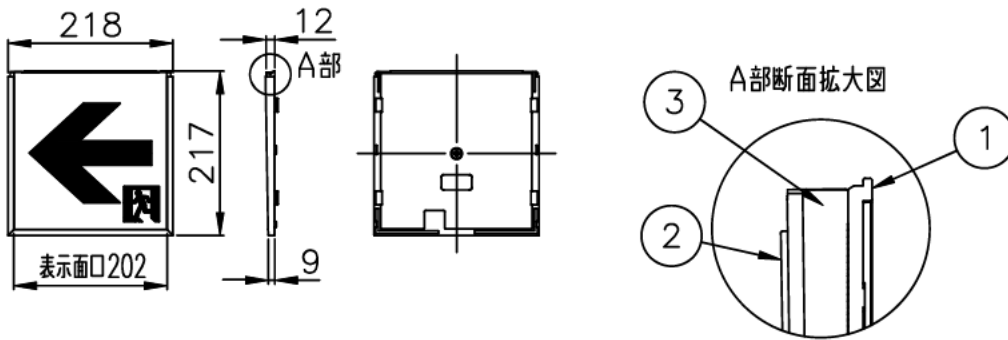

LED高輝度誘導灯用表示板

表示板：白
 矢印・シンボルマーク：緑
 器具質量：0.6Kg

B級用（BL形・BH形兼用）
 通路誘導灯用表示板

型式認定番号
 PP1BS-511

適合器具

- | | | |
|--------------|---------------|--------------|
| MZND6161K-3S | MZND6161K-3SL | MZED6162-3S |
| MZND6261R-3S | MZND6261R-4SL | MZED7162-3S |
| MZND7161K-3S | MZND7161K-3SL | MZED6162-3SL |
| MZND7261R-3S | MZND7261R-4SL | MZED7162-3SL |

KBK20316（通路誘導灯用表示板）
 （0643-4619）

KBK20317（通路誘導灯用表示板）
 （0643-4620）

KBK20318（通路誘導灯用表示板）
 （0643-4621）

注1) 上記は表示板のみの品番です。
 ご注文の際は必ず灯具と組合せた
 ものでご用命ください。
 注2) この表示板はB専用（BL形・BH形兼用）です。

▲ 安全に関するご注意

● LED誘導灯用表示板です。
 指定された器具以外は使用
 できません。