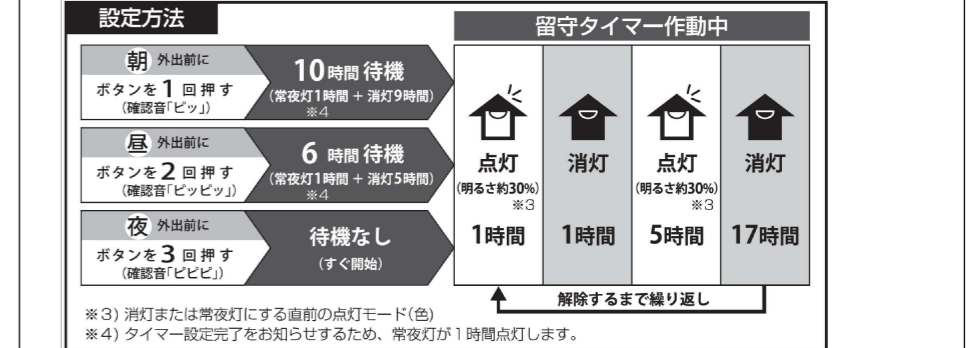

明るさ機能(お好みの明るさ「5段階」に切り替えができます。)

●調光(明るく/暗く)ボタン
◆ボタンを短押しすると1段階ずつ切り替わります。

調色機能(お好みの点灯モード(色)「5段階」に切り替えができます。)

●調色(白色/暖色)ボタン
◆ボタンを短押しすると1段階ずつ切り替わります。

かんたん留守タイマー(留守中に照明器具が自動で点灯、消灯を繰り返します)

●留守番ボタンで3パターンのかんたん留守タイマーを設定できます。 ※詳細は、取扱説明書をご覧ください。

壁スイッチコントロール機能(壁スイッチで照明器具を操作したいとき)

●壁スイッチを素早く(約2秒以内) OFF → ONすると点灯状態が切り替わります。

点灯(明るさ5段) ※1
常夜灯 ※3 ← 調光点灯 ※2

※1: 消灯または常夜灯にする直前の点灯モード(色)
※2: 消灯または常夜灯にする直前の点灯モード(色)と明るさ(明るさが5段の場合は3段)
※3: 最後に使用していた明るさ

ホタルック機能

●主光源または常夜灯を消灯した後に、自動的に動作し、淡いブルーグリーンの光(※1)でお部屋をほかに照らします。
(※1) 淡いブルーグリーンの光は、約2~3分の間で徐々に暗くなり、自然に消灯します。