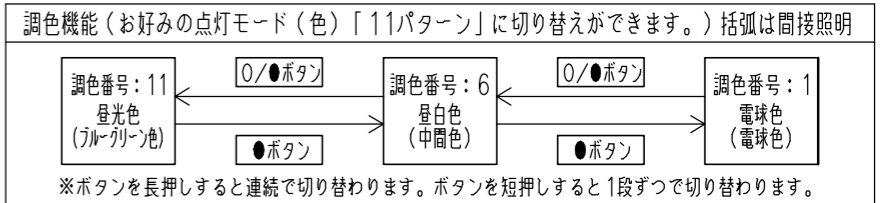

ホタルック機能

主光源または常夜灯を消灯した後に、自動的に動作し、淡いブルーグリーンの光 (※) でお部屋をほのかに照らします。

(※) 淡いブルーグリーンの光は、約2~3分の間で自然に消灯します。

あかりをつけずに寝顔を見守れます

△ 取り付けに関するご注意

- ・壁付調光器やセンサースイッチのある回路では使用できません。照明器具が故障または誤動作することがあります。
- ・定格電源電圧以外では、使用しないでください。
- ・器具の取り付けは取扱説明書により確実に取り付けしてください。取り付けに不備があると、器具の落下・けが・感電・火災の原因となります。
- ・暖房器具の真上、その付近など特に温度が高くなる場所での使用は避けてください。火災・感電の原因となります。
- ・周囲温度は、5~35℃の範囲で使用してください。
- ・一般屋内用器具です。屋外や水気・湿気のある場所では使用できません。

△ 安全上のご注意

- ■器具の取り付け、取り外しは、取扱説明書に従い確実に行う。取り付けできない天井や配線器具は取扱説明書をご覧ください。
- ■お手入れの際、主電源を切る。
- ■布や紙など燃えやすいものを器具にかぶせない。
- ■器具の改造や部品交換をしない。
- ■交流100Vで使用する。
- ■異常を感じたら、速やかに主電源を切る。
- ■浴室など湿気の高い場所や屋外で使用しない。
- ■お手入れの際、水洗いしない。
- ■点灯中や消灯直後は本体に触らない。
- ■破損したカバーは直接手で触らない。
- ■LED光源を直視しない。
- ■暖房器具の真上など温度の高い場所で使用しない。
- ■調光器やセンサー付きの壁スイッチは一般の入切用壁スイッチに交換する。
- ■照明器具には耐用年数があります。設置して8~10年経つと、外観に異常がなくても内部の劣化が進行しています。点検・交換してください。
- ■周囲温度が高い場合、点灯時間が長い場合は耐用年数が短くなります。

使用上に関するお知らせ

- ■リモコンは信号が届く範囲内で、器具に向けて操作してください。※しゃべり音がある場合やリモコンを壁に取り付けた状態で、リモコン操作を行うと、動作しない場合があります。
- ■器具の近くでラジオやTV、リモコンなどの電気機器を使用されると、雑音が入ったりリモコンを操作しても動作しない場合があります。
- ■点灯中や消灯直後、カバー等のプラスチックの伸縮により「ピン、ピン」「ポツ、ポツ」という摩擦音やきしみ音が生じることがあります。
- ■乾電池の残量の目安 (1日10回使用の場合)：マンガン乾電池 (約6ヶ月) (付属の乾電池はテスト用です。新しい乾電池に交換してください。)
- ■長期間リモコンを使用しない場合、乾電池の液漏れによる故障の原因となるので、乾電池を外してください。
- ■3Dテレビ用などの特殊なメガネをかけて点灯している照明器具を見た場合、縮模様やちらつきが見えることがあります。
- ■LED光源にはバラツキがあるため、同一形名、同一適用畳数商品でも商品ごとに発光色、明るさが異なる場合があります。
- ■リモコンは温度の高いところ、湿気の高いところで使用しないでください。水、ジュースなどの液体をかけないでください。
- ■精密機器のため、落下などの衝撃を加えないでください。
- ■壁スイッチで電源を切った場合および停電の場合はリモコンで操作しても動作しません。
- ■天井や壁、床の材質によってはリモコンが反応しにくい場合があります。
- ■天井の取付面の構造や材質により、取付面が変色などを起こす場合があります。
- ■長期外出時には節電のために壁スイッチをOFFにしてください。
- ■ニッカド電池などの充電式乾電池は使用しないでください。乾電池は+・-の極性を正しく入れてください。
- ■LED光源は、お客様自身での交換はできません。
- ■おやすみタイマー機能、おめざめタイマー機能、おまかせ留守タイマー機能、予約タイマー機能をご使用になる場合は、あらかじめリモコンで器具が操作できる距離を確認してください。

13	LEDモジュール		1	間接照明用
12	遮光シール	アルミテープ	6	銀色
11	天井取付部材	塗装鋼板	1	3部品構成、黒色
10	リモコンホルダー		1	白色
9	カバー	PMMA樹脂	1	乳白色、黒色飾り枠付
8	リモコン		1	
7	スポンジ		4	黒色
6	電源回路		1	
5	カバー取付具	PP樹脂	3	白色
4	LEDモジュール		1	主照明用、常夜灯と一体
3	アダプタ (天井側)	PBT樹脂	1	白色
2	ユニットカバー	PC樹脂	1	半透明
1	本体	カラー鋼板	1	白色
番号	名称	材質	数量	備考

殿

HLDC08A445KSG

商品コード番号
0643-4906

尺度	1/5	承認	上	検	設	原
図番						

LF-991320B

発行

株式会社ホタルクス