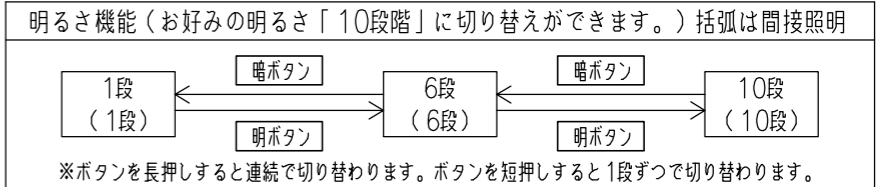

ホタルック機能

主光源または常夜灯を消灯した後に、自動的に動作し、淡いブルーグリーンの光 (※) でお部屋をほのかに照らします。

(※) 淡いブルーグリーンの光は、約2~3分の間で自然に消灯します。

あかりをつけずに寝顔を見守れます

△ 取り付けに関するご注意

- ・壁付調光器やセンサースイッチのある回路では使用できません。照明器具が故障または誤動作することがあります。
- ・定格電源電圧以外では、使用しないでください。
- ・器具の取り付けは取扱説明書により確実に取り付けしてください。取り付けに不備があると、器具の落下・けが・感電・火災の原因となります。
- ・暖房器具の真上、その付近など特に温度が高くなる場所での使用は避けてください。火災・感電の原因となります。
- ・周囲温度は、5~35℃の範囲で使用してください。
- ・一般屋内用器具です。屋外や水気・湿気のある場所では使用できません。

△ 安全上のご注意

- ■器具の取り付け、取り外しは、取扱説明書に従い確実に行う。取り付けできない天井や配線器具は取扱説明書をご覧ください。
- ■お手入れの際、主電源を切る。
- ■布や紙など燃えやすいものを器具にかぶせない。
- ■器具の改造や部品交換をしない。
- ■交流100Vで使用する。
- ■異常を感じたら、速やかに主電源を切る。
- ■浴室など湿気の高い場所や屋外で使用しない。
- ■お手入れの際、水洗いしない。
- ■点灯中や消灯直後は本体に触らない。
- ■破損したカバーは直接手で触らない。
- ■LED光源を直視しない。
- ■暖房器具の真上など温度の高い場所で使用しない。
- ■調光器やセンサー付きの壁スイッチは一般の入切用壁スイッチに交換する。
- ■照明器具には耐用年数があります。設置して8~10年経つと、外観に異常がなくても内部の劣化が進行しています。点検・交換してください。
- ■周囲温度が高い場合、点灯時間が長い場合は耐用年数が短くなります。

使用上に関するお知らせ

- ■リモコンは信号が届く範囲内で、器具に向けて操作してください。※しゃべり音がある場合やリモコンを壁に取り付けた状態で、リモコン操作を行うと、動作しない場合があります。
- ■器具の近くでラジオやTV、リモコンなどの電気機器を使用されると、雑音が入ったりリモコンを操作しても動作しない場合があります。
- ■点灯中や消灯直後、カバー等のプラスチックの伸縮により「ピン、ピン」「ポツ、ポツ」という摩擦音やきしみ音が生じることがあります。
- ■乾電池の残量の目安 (1日10回使用の場合)：マンガン乾電池 (約6ヶ月) (付属の乾電池はテスト用です。新しい乾電池に交換してください。)
- ■長期間リモコンを使用しない場合、乾電池の液漏れによる故障の原因となるので、乾電池を外してください。
- ■3Dテレビ用などの特殊なメガネをかけて点灯している照明器具を見た場合、縮模様やちらつきが見えることがあります。
- ■LED光源にはバラツキがあるため、同一形名、同一適用畳数商品でも商品ごとに発光色、明るさが異なる場合があります。
- ■リモコンは温度の高いところ、湿気の高いところで使用しないでください。水、ジュースなどの液体をかけないでください。
- ■精密機器のため、落下などの衝撃を加えないでください。
- ■壁スイッチで電源を切った場合および停電の場合はリモコンで操作しても動作しません。
- ■天井や壁、床の材質によってはリモコンが反応しにくい場合があります。
- ■天井の取付面の構造や材質により、取付面が変色などを起こす場合があります。
- ■長期外出時には節電のために壁スイッチをOFFにしてください。
- ■ニッカド電池などの充電式乾電池は使用しないでください。乾電池は+・-の極性を正しく入れてください。
- ■LED光源は、お客様自身での交換はできません。
- ■おやすみタイマー機能、おめざめタイマー機能、おまかせ留守タイマー機能、予約タイマー機能をご使用になる場合は、あらかじめリモコンで器具が操作できる距離を確認してください。

13	LEDモジュール		1	間接照明用
12	遮光シール	アルミテープ	6	銀色
11	天井取付部材	塗装鋼板	1	3部品構成、黒色
10	リモコンホルダー		1	白色
9	カバー	PMMA樹脂	1	乳白色、黒色飾り枠付
8	リモコン		1	
7	スポンジ		4	黒色
6	電源回路		1	
5	カバー取付具	PP樹脂	3	白色
4	LEDモジュール		1	主照明用、常夜灯と一体
3	アダプタ (天井側)	PBT樹脂	1	白色
2	ユニットカバー	PC樹脂	1	半透明
1	本体	カラー鋼板	1	白色
番号	名称	材質	数量	備考

殿

HLDC08A445KSG

商品コード番号
0643-4906

尺度	1/5	承認	上	検	設	原
図番						

LF-991320B

発行

株式会社ホタルクス