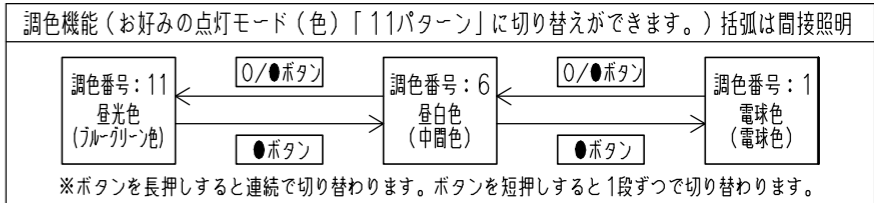

- 適用畳数 ~12畳
- 調色・調光機能
- LED常夜灯
- 間接照明
- ホタルック機能付
- やすらぎ機能
- ゆらぎ機能
- タイマー機能
- 防虫機能

ホタルック機能

主光源または常夜灯を消灯した後に、自動的に動作し、淡いブルーグリーンの光 (※) でお部屋をほのかに照らします。

(※) 淡いブルーグリーンの光は、約2~3分の間で自然に消灯します。

△ 取り付けに関するご注意

- ・壁付調光器やセンサースイッチのある回路では使用できません。照明器具が故障または誤動作することがあります。
- ・定格電源電圧以外では、使用しないでください。
- ・器具の取り付けは取扱説明書により確実に取り付けしてください。取り付けに不備があると、器具の落下・けが・感電・火災の原因となります。
- ・暖房器具の真上、その付近など特に温度が高くなる場所での使用は避けてください。火災・感電の原因となります。
- ・周囲温度は、5~35℃の範囲で使用してください。
- ・一般屋内用器具です。屋外や水気・湿気のある場所では使用できません。