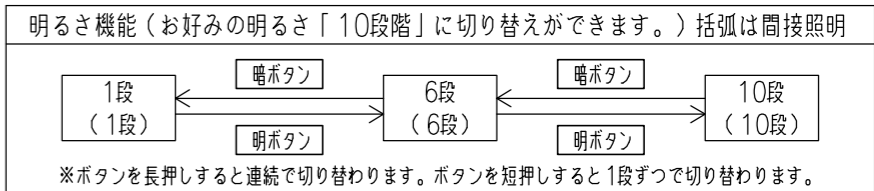

ホタルック機能

主光源または常夜灯を消灯した後に、自動的に動作し、淡いブルーグリーンの光 (※) でお部屋をほのかに照らします。

(※) 淡いブルーグリーンの光は、約2~3分の間で自然に消灯します。

△ 取り付けに関するご注意

- ・壁付調光器やセンサースイッチのある回路では使用できません。照明器具が故障または誤動作することがあります。
- ・定格電源電圧以外では、使用しないでください。
- ・器具の取り付けは取扱説明書により確実に取り付けしてください。取り付けに不備があると、器具の落下・けが・感電・火災の原因となります。
- ・暖房器具の真上、その付近など特に温度が高くなる場所での使用は避けてください。火災・感電の原因となります。
- ・周囲温度は、5~35℃の範囲で使用してください。
- ・一般屋内用器具です。屋外や水気・湿気のある場所では使用できません。

△ 安全上のご注意

- ■器具の取り付け、取り外しは、取扱説明書に従い確実に。取り付けできない天井や配線器具は取扱説明書をご覧ください。
- ■お手入れの際、主電源を切る。
- ■布や紙など燃えやすいものを器具にかぶせない。
- ■器具の改造や部品交換をしない。
- ■交流100Vで使用する。
- ■異常を感じたら、速やかに主電源を切る。
- ■浴室など湿気の多い場所や屋外で使用しない。
- ■お手入れの際、水洗いしない。
- ■点灯中や消灯直後は本体に触らない。
- ■破損したカバーは直接手で触らない。
- ■LED光源を直視しない。
- ■暖房器具の真上など温度の高い場所で使用しない。
- ■調光器やセンサー付きの壁スイッチは一般の入切用壁スイッチに交換する。
- ■照明器具には耐用年数があります。設置して8~10年経つと、外観に異常がなくても内部の劣化が進行しています。点検・交換してください。周囲温度が高い場合、点灯時間が長い場合は耐用年数が短くなります。

使用上に関するお知らせ

- ■リモコンは信号が届く範囲内で、器具に向けて操作してください。※しゃへい物がある場合やリモコンを壁に取り付けた状態で、リモコン操作を行うと、動作しない場合があります。
- ■器具の近くでラジオやTV、リモコンなどの電気機器を使用されると、雑音が入ったりリモコンを操作しても動作しない場合があります。
- ■点灯中や消灯直後、カバー等のプラスチックの伸縮により「ピン、ピン」「ポツ、ポツ」という摩擦音やきしみ音が生じる場合があります。
- ■乾電池の残量の目安 (1日10回使用の場合)：マンガン乾電池 (約6ヶ月) (付属の乾電池はテスト用です。新しい乾電池に交換してください。)
- ■長期間リモコンを使用しない場合、乾電池の液漏れによる故障の原因となるので、乾電池を外してください。
- ■3Dテレビ用などの特殊なメガネをかけて点灯している照明器具を見た場合、縞模様やちらつきが見えることがあります。
- ■LED光源にはバラツキがあるため、同一形名、同一適用畳数商品でも商品ごとに発光色、明るさが異なる場合があります。
- ■リモコンは温度の高いところ、湿気の多いところで使用しないでください。水、ジュースなどの液体をかけないでください。
- ■精密機器のため、落下などの衝撃を加えないでください。
- ■壁スイッチで電源を切った場合および停電の場合はリモコンで操作しても動作しません。
- ■天井や壁、床の材質によってはリモコンが反応しにくい場合があります。
- ■天井の取付面の構造や材質により、取付面が変色などを起こす場合があります。
- ■長期外出時には節電のために壁スイッチをOFFにしてください。
- ■ニッカド電池などの充電式乾電池は使用しないでください。乾電池は+・-の極性を正しく入れてください。
- ■LED光源は、お客様自身での交換はできません。
- ■おやすみタイマー機能、おめざめタイマー機能、おまかせ留守タイマー機能、予約タイマー機能をご使用になる場合は、あらかじめリモコンで器具が操作できる距離を確認してください。

13	LEDモジュール		1	間接照明用
12	遮光シール	アルミテープ	6	銀色
11	天井取付部材	塗装鋼板	1	3部品構成、黒色
10	リモコンホルダー		1	白色
9	カバー	PMMA樹脂	1	乳白色、黒色飾り枠付
8	リモコン		1	
7	スポンジ		4	黒色
6	電源回路		1	
5	カバー取付具	PP樹脂	3	白色
4	LEDモジュール		1	主照明用、常夜灯と一体
3	アダプタ (天井側)	PBT樹脂	1	白色
2	ユニットカバー	PC樹脂	1	半透明
1	本体	カラー鋼板	1	白色
番号	名称	材質	数量	備考

殿

HLDC12A445KSG

商品コード番号
0643-4907

F D HW

LF-991321B

発行

株式会社ホタルクス