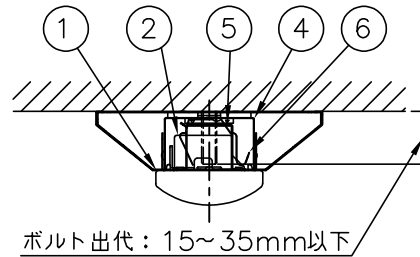

本体品名	VB40-1504
商品コード	0643-3701
定格電圧	AC100~242V
周波数	50/60Hz
定格消費電力	31.5W
定格電流	100V 0.32A
	200V 0.16A
	242V 0.14A
電源の種類	連続調光 PWM方式10~100%
演色性	Ra83
モジュール寿命	40,000時間
器具質量	2.1kg

光源色	色温度 (K)	組合せ品名	ライトユニット品名	商品コード	定格光束 (lm)	消費効率 (lm/W)
昼白色	5000	MVB4104/52N5SG-NX8	DLU45205/N-SG-NX8	0643-8262	5040	160.0