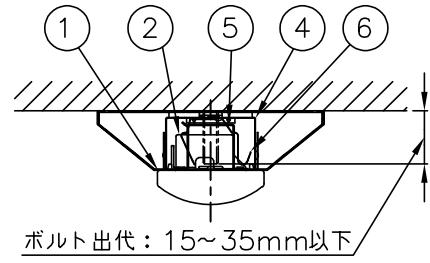

光源色	色温度 (K)	組合せ品名	ライトユニット品名	商品コード	定格光束 (lm)	消費効率 (lm/W)
昼白色	5000	MVB4104/52N5SG-N8	DLU45205/N-SC-N8	0643-8261	5040	160.0

使用に関するご注意

- LED光源には光色・明るさにバラツキがあるため、同じ形式名の商品でも光色・明るさが異なることがあります。ご了承ください。
- 油煙のある場所では使わないでください。光学特性が低下する原因となります。
- 硫黄成分を含む温泉地など、腐食性ガスが発生する場所での使用は避けください。光学特性に不具合が発生することがあります。
- 電源スイッチに片切スイッチを使用する場合、片切スイッチを電源の高圧側に設置してください。200V電源をご使用の場合は両切スイッチを使用してください。消灯時に微発光する原因となります。
- 点灯、消灯時に部品の伸縮により起こる摩擦音でポツポツときしみ音が発生する場合がありますが、異常ではありません。

安全に関するご注意

- 器具本体及びライトユニットを単体で使用しないでください。必ず当社専用本体とライトユニットの組合せで使用してください。
- 一般屋内用器具です。屋外や風呂場など水気や湿気の多い場所及び腐食性ガスが発生する場所では使用しないで下さい。絶縁不良による感電や火災・落下の原因となります。
- 周囲温度は、5~35℃の範囲で使用してください。
- 天井直付専用器具です。他の取付はできません。落下・火災の原因となります。
- 送り荷物は11Aまでです。照明器具以外の負荷は接続しないでください。
- 電源線の器具間送り配線は、天井裏に電源線を戻して配線することを推奨します。器具内送り配線をする場合は、エコケーブル (EM-EE) をご使用ください。火災・感電の原因となります。
- 定格電源電圧以外では、使用しないでください。
- 電源線、アース線を確実に接続してください。アースが不完全な場合には感電の原因となります。
- 安全上LED光源を直視することはおやめください。

10									殿
9									
8									
7									
6	取付バネ	SUS t0.4	2					LED一体型ベース照明 (逆富士形 150mm幅)	
5	取付金具	SGC t0.8	2					MVB4104/52N5SG-N8	
4	本体	鋼板 t0.4	1	カラー鋼板白色	承認	検 図	設計	尺度	1/10・1/5
3	端子台		1	N-4408	野村	-	森口	発行	LF-996072B
2	電源		1	ライトユニットに組込み					
1	ライトユニット	PC	1	乳白色					
番号	名 称	材 質	数 量	備 考	F	D	株式会社ホタルクス