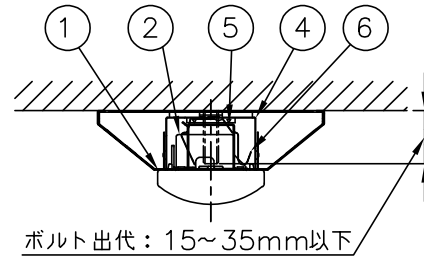

光源色	色温度 (K)	組合せ品名	ライトユニット品名	商品コード	定格光束 (lm)	消費効率 (lm/W)
昼白色	5000	MVB4104/40N5SG-N8	DLU44005/N-SG-N8	0643-8260	3880	157.0

使用に関するご注意

- ●LED光源には光色・明るさにバラツキがあるため、同じ形式名の商品でも光色・明るさが異なることがあります。ご了承ください。
- ●油煙のある場所では使わないでください。光学特性が低下する原因となります。
- ●硫黄成分を含む温泉地など、腐食性ガスが発生する場所での使用はお避けください。光学特性に不具合が発生することがあります。
- ●電源スイッチに片切スイッチを使用する場合、片切スイッチを電源の高圧側に設置してください。200V電源をご使用の場合は両切スイッチを使用してください。消灯時に微発光する原因となります。
- ●点灯、消灯時に部品の伸縮により起こる摩擦音でポツポツときしみ音が発生する場合がありますが、異常ではありません。

▲安全に関するご注意

- ●器具本体及びライトユニットを単体で使用しないでください。必ず当社専用本体とライトユニットの組合せで使用してください。
- ●一般屋内用器具です。屋外や風呂場など水気や湿気が多い場所及び腐食性ガスが発生する場所では使用しないで下さい。絶縁不良による感電や火災・落下の原因となります。
- ●周囲温度は、5~35℃の範囲で使用してください。
- ●天井直付専用器具です。他の取付はできません。落下・火災の原因となります。
- ●送り負荷は14Aまでです。照明器具以外の負荷は接続しないでください。
- ●電源線の器具間送り配線は、天井裏に電源線を戻して配線することを推奨します。器具内送り配線をする場合は、エコケーブル(EM-EE)をご使用ください。火災・感電の原因となります。
- ●定格電源電圧以外では、使用しないでください。
- ●電源線、アース線を確実に接続してください。アースが不完全な場合には感電の原因となります。
- ●安全上LED光源を直視することはおやめください。

10										
9										
8										
7										
6	取付バネ	SUS t0.4	2							
5	取付金具	SGC t0.8	2							
4	本体	鋼板 t0.4	1	カラー鋼板 白色						
3	端子台		1	N-4408						
2	電源		1	ライトユニットに組込み						
1	ライトユニット	PC	1	乳白色						
番号	名称	材質	数量	備考						
					F					
										株式会社ホテルクス

殿

LED一体型ベース照明 (逆富士形 150mm幅)
MVB4104/40N5SG-N8

承認 検 図 設 計 尺 度 1/10.1/5 発行 . . .
野村 一 森 LF-996073B