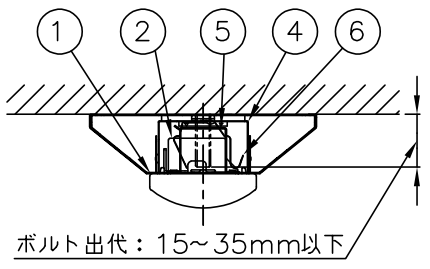

光源色	色温度 (K)	組合せ品名	ライトユニット品名	商品コード	定格光束 (lm)	消費効率 (lm/W)
昼白色	5000	MVB4104/25N5SG-N8	DLU42505/N-SG-N8	0643-8258	2430	150.0

使用に関するご注意

- LED光源には光色・明るさにバラツキがあるため、同じ形式名の商品でも光色・明るさが異なることがあります。ご了承ください。
- 油煙のある場所では使わないでください。光学特性が低下する原因となります。
- 硫黄成分を含む温泉地など、腐食性ガスが発生する場所での使用はお避けください。光学特性に不具合が発生することがあります。
- 電源スイッチに片切スイッチを使用する場合、片切スイッチを電源の高圧側に設置してください。200V電源をご使用の場合は両切スイッチを使用してください。消灯時に微発光する原因となります。
- 点灯、消灯時に部品の伸縮により起こる摩擦音でポツポツときしみ音が発生する場合がありますが、異常ではありません。

安全に関するご注意

- 器具本体及びライトユニットを単体で使用しないでください。必ず当社専用本体とライトユニットの組合せで使用してください。
- 一般屋内用器具です。屋外や風呂場など水気や湿気の多い場所及び腐食性ガスが発生する場所では使用しないで下さい。絶縁不良による感電や火災、落下の原因となります。
- 周囲温度は、5~35℃の範囲で使用してください。
- 天井直付専用器具です。他の取付はできません。落下・火災の原因となります。
- 送り負荷は20Aまでです。照明器具以外の負荷は接続しないでください。
- 電源線の器具間送り配線は、天井裏に電源線を戻して配線することを推奨します。器具内送り配線をする場合は、エコケーブル (EM-EE) をご使用ください。火災・感電の原因となります。
- 定格電源電圧以外では、使用しないでください。
- 電源線、アース線を確実に接続してください。アースが不完全な場合には感電の原因となります。
- 安全上LED光源を直視することはおやめください。

10										
9										
8										
7										
6	取付バネ	SUS t0.4	2							
5	取付金具	SGC t0.8	2							
4	本体	鋼板 t0.4	1	カラー鋼板白色						
3	端子台		1	N-4408						
2	電源		1	ライトユニットに組込み						
1	ライトユニット	PC	1	乳白色						
番号	名称	材質	数量	備考						

殿
LED一体型ベース照明 (逆富士形 150mm幅)
MVB4104/25N5SG-N8
承認 検 図 設 計 尺 度 1/10.1/5 発行 . .
野 村 森
村 口
LF-996075B
株式会社ホタルクス