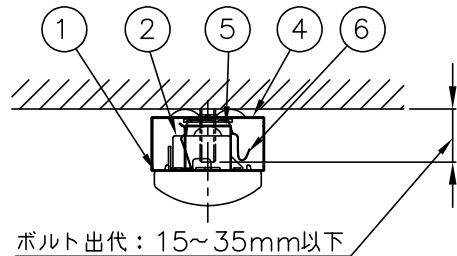

使用に関するご注意

- LED光源には光色・明るさにバラツキがあるため、同じ形式名の商品でも光色・明るさが異なることがあります。ご了承ください。
- 油煙のある場所では使わないでください。光学特性が低下する原因となります。
- 硫黄成分を含む温泉地など、腐食性ガスが発生する場所での使用はお避けください。光学特性に不具合が発生することがあります。
- 電源スイッチに片切スイッチを使用する場合、片切スイッチを電源の高圧側に設置してください。200V電源をご使用の場合は両切スイッチを使用してください。消灯時に微発光する原因となります。
- 点灯、消灯時に部品の伸縮により起こる摩擦音でポツポツときしみ音が発生する場合がありますが、異常ではありません。

安全に関するご注意

- 器具本体及びライトユニットを単体で使用しないでください。必ず当社専用本体とライトユニットの組合せで使用してください。
- 一般屋内用器具です。屋外や風呂場など水気や湿気が多い場所及び腐食性ガスが発生する場所では使用しないで下さい。絶縁不良による感電や火災・落下の原因となります。
- 周囲温度は、5~35℃の範囲で使用してください。
- 天井直付専用器具です。他の取付はできません。落下・火災の原因となります。
- 送り負荷は20Aまでです。照明器具以外の負荷は接続しないでください。
- 電源線の器具間送り配線は、天井裏に電源線を戻して配線することを推奨します。器具内送り配線をする場合は、エコケーブル (EM-EE) をご使用ください。火災・感電の原因となります。
- 定格電源電圧以外では、使用しないでください。
- 電源線、アース線を確実に接続してください。アースが不完全な場合には感電の原因となります。
- 安全上LED光源を直視することはおやめください。

10					殿			LED一体型ベース照明 (トラフ形) MMB4101/25N5SG-N8		
9										
8					承認 検図 設計			尺度 1/10.1/5	発行	. .
7										
6	取付バネ	SUS t0.4	2		野村			LF-996089B		
5	取付金具	SGC t0.8	2							
4	本体	鋼板 t0.4	1	白色塗装	森			株式会社ホタルクス		
3	端子台		1	N-4408						
2	電源		1	ライトユニットに組み込み	F D					
1	ライトユニット	PC	1	乳白色						
番号	名称	材質	数量	備考