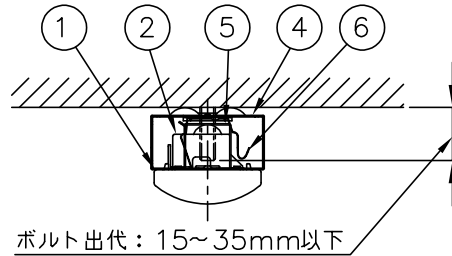

使用に関するご注意

● LED光源には光色・明るさにバラツキがあるため、同じ形式名の商品でも光色・明るさが異なることがあります。ご了承ください。 ● 油煙のある場所では使わないでください。光学特性が低下する原因となります。 ● 硫黄成分を含む温泉地など、腐食性ガスが発生する場所での使用はお避けください。光学特性に不具合が発生することがあります。	● 電源スイッチに片切スイッチを使用する場合、片切スイッチを電源の高圧側に設置してください。200V電源をご使用の場合は両切スイッチを使用してください。消灯時に微発光する原因となります。 ● 点灯、消灯時に部品の伸縮により起こる摩擦音でポツポツときしみ音が発生する場合がありますが、異常ではありません。

▲安全に関するご注意

● 器具本体及びライトユニットを単体で使用しないでください。必ず当社専用本体とライトユニットの組合せで使用してください。 ● 一般屋内用器具です。屋外や風呂場など水気や湿気の多い場所及び腐食性ガスが発生する場所では使用しないで下さい。絶縁不良による感電や火災・落下の原因となります。 ● 周囲温度は、5~35℃の範囲で使用してください。 ● 天井直付専用器具です。他の取付はできません。落下・火災の原因となります。	● 送り荷荷は20Aまでです。照明器具以外の負荷は接続しないでください。 ● 電源線の器具間送り配線は、天井裏に電源線を戻して配線することを推奨します。器具内送り配線をする場合は、エコケーブル (EM-EE) をご使用ください。火災・感電の原因となります。 ● 定格電源電圧以外では、使用しないでください。 ● 電源線、アース線を確実に接続してください。アースが不完全な場合には感電の原因となります。 ● 安全上LED光源を直視することはおやめください。

10											
9											
8										殿	
7											
6	取付バネ	SUS t0.4	2							LED一体型ベース照明 (トラフ形)	
5	取付金具	SGC t0.8	2							MMB4101/20N5SG-N8	
4	本体	鋼板 t0.4	1	白色塗装	承認	検 図	設 計	尺 度	1/101/5	発 行	.
3	端子台		1	N-4408							
2	電源		1	ライトユニットに組み	野	-	森				
1	ライトユニット	PC	1	乳白色	村		口				
番号	名 称	材 質	数 量	備 考	F D		株式会社ホタルクス				
									LF-996090B