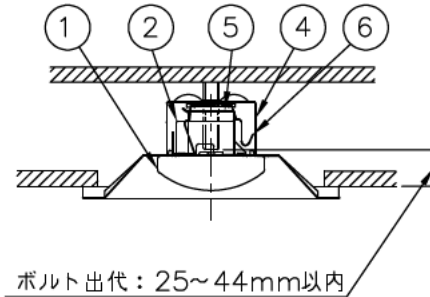

埋込み穴寸法 150×1235(単体)
 150×(1254×N-20)(単体連結時)
 (N=連結台数)

本体品名	EB40-1501
商品コード	0643-3452
定格電圧	AC100~242V
周波数	50/60Hz
定格消費電力	31.5W
定格電流	100V 0.32A 200V 0.16A 242V 0.14A
電源の種類	固定出力
演色性	Ra83
モジュール寿命	40,000時間
器具質量	2.2kg