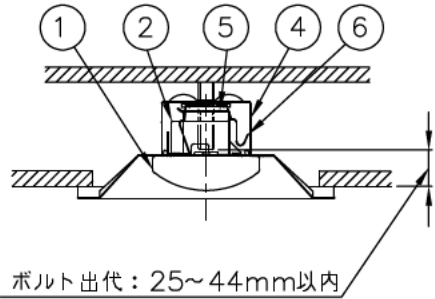

使用に関するご注意

- LED光源には光色・明るさにバラツキがあるため、同じ形式名の商品でも光色・明るさが異なることがあります。ご了承ください。 - 油煙のある場所では使わないでください。光学特性が低下する原因となります。 - 硫酸成分を含む温泉地など、腐食性ガスが発生する場所での使用はお避けください。光学特性に不具合が発生することがあります。	- 電源スイッチに片切スイッチを使用する場合、片切スイッチを電源の高圧側に設置してください。200V電源をご使用の場合は両切スイッチを使用してください。消灯時に微発光する原因となります。 - 点灯、消灯時に部品の伸縮により起こる摩擦音でポポッとときみ音が発生する場合がありますが、異常ではありません。

▲安全に関するご注意

- 器具本体及びライトユニットを単体で使用しないでください。必ず当社専用本体とライトユニットの組合せで使用してください。 - 一般屋内用器具です。屋外や風呂場など水気や湿気の多い場所及び腐食性ガスが発生する場所では使用しないで下さい。絶縁不良による感電や火災・落下の原因となります。 - 周囲温度は、5~35℃の範囲で使用してください。 - 天井直付専用器具です。他の取付はできません。落下・火災の原因となります。	- 送り負荷は20Aまでです。照明器具以外の負荷は接続しないでください。 - 電源線の器具周送り配線は、天井裏に電源線を戻して配線することを推奨します。器具内送り配線をする場合は、エコケーブル (EM-EE) をご使用ください。火災・感電の原因となります。 - 定格電源電圧以外では、使用しないでください。 - 電源線、アース線を確実に接続してください。アースが不完全な場合には感電の原因となります。 - 安全上LED光源を直視することはおやめください。 - 断熱材、防音材を器具にかぶせて使用しないでください。火災・感電の原因となります。

				殿						
				LED一体型ベース照明 (埋込下面開放形 W150)						
				MEB4101/32N5SG-N8						
10				承認	検図	設計	尺	1/10-1/5	発行	..
9				野村	-	森	尺	LF-996095B		
8										
7										
6	取付バネ	SUS t0.4	2							
5	取付金具	SGC t0.8	2							
4	本体	鋼板 t0.5	1	カラー	鋼板白色					
3	端子台		1	N-	4408					
2	電源		1	ライトユニットに組込み						
1	ライトユニット	PC	1	乳白色						
番号	名称	材質	数量	備考	株式会社ホタルクス