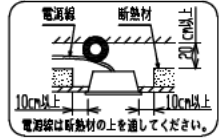

光源色	色温度 (K)	組合せ品名	ライトユニット品名	商品コード	定格光束 (lm)	消費効率 (lm/W)
昼白色	5000	MEB4101/32N5SG-N8	DLU43205/N-SG-N8	0643-8259	2980	145.3

使用に関するご注意

<ul style="list-style-type: none"> LED光源には光色・明るさにバラツキがあるため、同じ形式名の商品でも光色・明るさが異なることがあります。ご了承ください。 油煙のある場所では使わないでください。光学特性が低下する原因となります。 硫酸成分を含む温泉地など、腐食性ガスが発生する場所での使用はお避けください。光学特性に不具合が発生することがあります。 	<ul style="list-style-type: none"> 電源スイッチに片切スイッチを使用する場合、片切スイッチを電源の高圧側に設置してください。200V電源をご使用の場合は両切スイッチを使用してください。消灯時に微発光する原因となります。 点灯、消灯時に部品の伸縮により起こる摩擦音でポポッとときみ音が発生する場合がありますが、異常ではありません。
---	---

▲安全に関するご注意

<ul style="list-style-type: none"> 器具本体及びライトユニットを単体で使用しないでください。必ず当社専用本体とライトユニットの組合せで使用してください。 一般屋内用器具です。屋外や風呂場など水気や湿気の多い場所及び腐食性ガスが発生する場所では使用しないで下さい。絶縁不良による感電や火災・落下の原因となります。 周囲温度は、5~35℃の範囲で使用してください。 天井直付専用器具です。他の取付はできません。落下・火災の原因となります。 	<ul style="list-style-type: none"> 送り負荷は20Aまでです。照明器具以外の負荷は接続しないでください。 電源線の器具周送り配線は、天井裏に電源線を戻して配線することを推奨します。器具内送り配線をする場合は、エコケーブル (EM-EE) をご使用ください。火災・感電の原因となります。 定格電源電圧以外では、使用しないでください。 電源線、アース線を確実に接続してください。アースが不完全な場合には感電の原因となります。 安全上LED光源を直視することはおやめください。 断熱材、防音材を器具にかぶせて使用しないでください。火災・感電の原因となります。
--	---