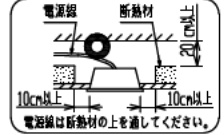

▲ 安全に関するご注意

- 器具本体及びライトユニットを単体で使用しないでください。必ず当社専用本体とライトユニットの組合せで使用してください。
- 一般屋内用器具です。屋外や風呂場など水気や湿気の多い場所及び腐食性ガスが発生する場所では使用しないで下さい。絶縁不良による感電や火災・落下の原因となります。
- 周囲温度は、5~35℃の範囲で使用してください。
- 天井直付専用器具です。他の取付はできません。落下・火災の原因となります。
- 送り負荷は20Aまでです。照明器具以外の負荷は接続しないでください。
- 電源線の器具内送り配線は、天井裏に電源線を戻して配線することを推奨します。器具内送り配線をする場合は、エコケーブル (EM-EE) をご使用ください。火災・感電の原因となります。
- 定格電源電圧以外では、使用しないでください。
- 電源線、アース線を確実に接続してください。アースが不完全な場合には感電の原因となります。
- 安全上LED光源を直視することはおやめください。
- 断熱材、防音材を器具にかぶせて使用しないでください。火災・感電の原因となります。