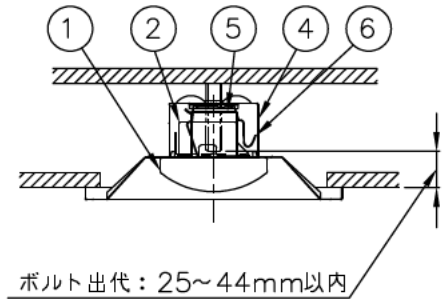

埋込み寸法 150×1235 (単体)  
 150×(1254×N-20) (単体連結時)  
 (N=連結台数)

本体品名	EB40-1501	
商品コード	0643-3452	
定格電圧	AC100~242V	
周波数	50/60Hz	
定格消費電力	13.0W	
定格電流	100V	0.13A
	200V	0.07A
	242V	0.06A
電源の種類	固定出力	
演色性	Ra83	
モジュール寿命	40,000時間	
器具質量	2.2kg	