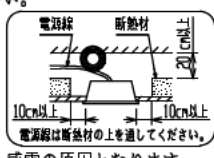

光源色	色温度 (K)	組合せ品名	ライトユニット品名	商品コード	定格光束 (lm)	消費効率 (lm/W)
昼光色	6500	MEB4103/69D5-NX8	DLU46905/D-NX8	0643-8248	6490	155.2
昼白色	5000	MEB4103/69N5-NX8	DLU46905/N-NX8	0643-8249	6620	158.3
白色	4000	MEB4103/69W5-NX8	DLU46905/W-NX8	0643-8250	6360	152.1
温白色	3500	MEB4103/69WW5-NX8	DLU46905/WW-NX8	0643-8251	6230	149.0
電球色	3000	MEB4103/69L5-NX8	DLU46905/L-NX8	0643-8252	6160	147.3

使用に関するご注意

- ●LED光源には光色・明るさにバラツキがあるため、同じ形式名の商品でも光色・明るさが異なることがあります。ご了承ください。
- ●油煙のある場所では使わないでください。光学特性が低下する原因となります。
- ●硫黄成分を含む温泉地など、腐食性ガスが発生する場所での使用は避けください。光学特性に不具合が発生することがあります。
- ●電源スイッチに片切スイッチを使用する場合、片切スイッチを電源の高圧側に設置してください。200V電源をご使用の場合は両切スイッチを使用してください。消灯時に微発光の原因となります。
- ●点灯、消灯時に部品の伸縮により起こる摩擦音でポツポツときみ音が発生する場合がありますが、異常ではありません。

安全に関するご注意

- ●器具本体及びライトユニットを単体で使用しないでください。必ず当社専用本体とライトユニットの組合せで使用してください。
- ●一般屋内用器具です。屋外や風呂場など水気や湿気が多い場所及び腐食性ガスが発生する場所では使用しないで下さい。絶縁不良による感電や火災・落下の原因となります。
- ●周囲温度は、5~35℃の範囲で使用してください。
- ●天井直付専用器具です。他の取付はできません。落下・火災の原因となります。
- ●送り負荷は12Aまでです。照明器具以外の負荷は接続しないでください。
- ●電源線の器具間送り配線は、天井裏に電源線を戻して配線することを推奨します。器具内送り配線をする場合は、エコケーブル (EM-EE) をご使用ください。火災・感電の原因となります。
- ●定格電源電圧以外では、使用しないでください。
- ●電源線、アース線を確実に接続してください。アースが不完全な場合には感電の原因となります。
- ●安全上LED光源を直視することはおやめください。
- ●断熱材、防音材を器具にかぶせて使用しないでください。火災・感電の原因となります。