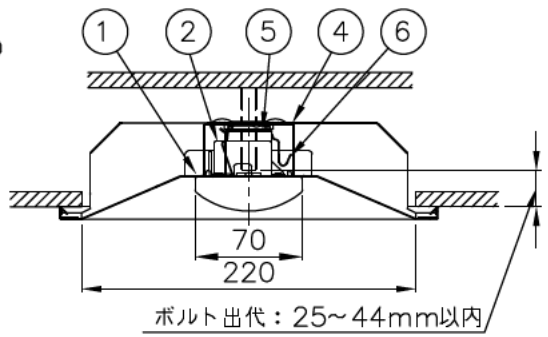

埋込み穴寸法 220×1235 (単体)  
 220×(1254×N-20) (単体連結時)  
 (N=連結台数)

本体品名	EB40-2203	
商品コード	0643-3605	
定格電圧	AC100~242V	
周波数	50/60Hz	
定格消費電力	41.8W	
定格電流	100V	0.43A
	200V	0.22A
	242V	0.18A
電源の種類	連続調光 PWM方式10~100%	
演色性	Ra83	
モジュール寿命	40,000時間	
器具質量	3.0kg	