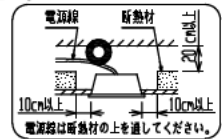

10				
9				
8				
7				
6	取付バネ	SUS t0.4	2	
5	取付金具	SGC t0.8	2	
4	本体	鋼板 t0.5	1	カラー鋼板白色
3	端子台		1	N-4408
2	電源		1	ライトユニットに組み込み
1	ライトユニット	PC	1	乳白色
番号	名称	材質	数量	備考

					取付	
					LED一体型ベース照明 (埋込下面開放形 W220)	
					MEB4103/52□5-N8	
承認	検	図	設計	尺	発行	
				度	行	
				1/10-1/5	・	
野			森	LF-996051B		
村	-		口			
F	株式会社ホタルクス					
D