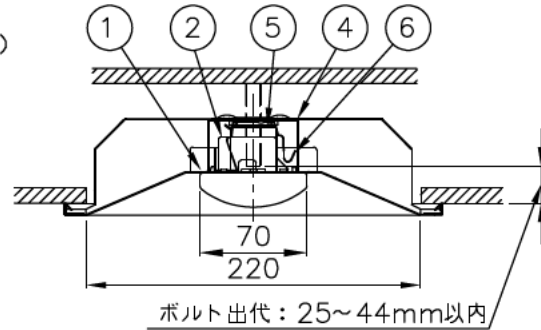

埋込み寸法 220×1235 (単体)  
 220×(1254×N-20) (単体連結時)  
 (N=連結台数)

本体品名	EB40-2203
商品コード	0643-3605
定格電圧	AC100~242V
周波数	50/60Hz
定格消費電力	31.5W
定格電流	100V 0.32A
	200V 0.16A
	242V 0.14A
電源の種類	固定出力
演色性	Ra83
モジュール寿命	40,000時間
器具質量	3.0kg