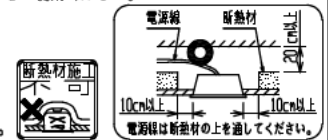

▲安全に関するご注意

- ●器具本体及びライトユニットを単体で使用しないでください。必ず当社専用本体とライトユニットの組合せで使用してください。
- ●一般屋内用器具です。屋外や風呂場など水気や湿気の多い場所及び腐食性ガスが発生する場所では使用しないで下さい。絶縁不良による感電や火災・落下の原因となります。
- ●周囲温度は、5~35℃の範囲で使用してください。
- ●天井直付専用器具です。他の取付はできません。落下・火災の原因となります。
- ●送り負荷は20Aまでです。照明器具以外の負荷は接続しないでください。
- ●電源線の器具間送り配線は、天井裏に電源線を戻して配線することを推奨します。器具内送り配線をする場合は、エコケーブル(EM-EE)をご使用ください。火災・感電の原因となります。
- ●定格電源電圧以外では、使用しないでください。
- ●電源線、アース線を確実に接続してください。アースが不完全な場合は感電の原因となります。
- ●安全上LED光源を直視することはおやめください。
- ●断熱材、防音材を器具にかぶせて使用しないでください。火災・感電の原因となります。