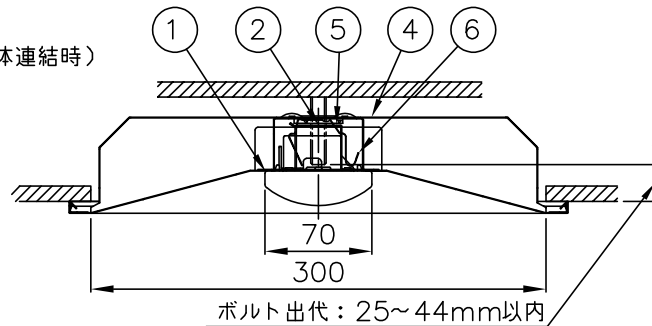

埋込み穴寸法 300×1257(単体)
 300×(1278×N-20)(単体連結時)
 (N=連結台数)

本体品名	EB40-3004
商品コード	0643-3604
定格電圧	AC100~242V
周波数	50/60Hz
定格消費電力	24.7W
定格電流	100V 0.25A
	200V 0.13A
	242V 0.11A
電源の種類	固定出力
演色性	Ra83
モジュール寿命	40,000時間
器具質量	3.5kg