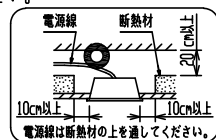

安全に関するご注意

- ●器具本体及びライトユニットを単体で使用しないでください。必ず当社専用本体とライトユニットの組合せで使用してください。
- ●一般屋内用器具です。屋外や風呂場など水気や湿気が多い場所及び腐食性ガスが発生する場所では使用しないで下さい。絶縁不良による感電や火災・落下の原因となります。
- ●周囲温度は、5~35℃の範囲で使用してください。
- ●天井直付専用器具です。他の取付はできません。落下・火災の原因となります。
- ●送り荷荷は14Aまでです。照明器具以外の負荷は接続しないでください。
- ●電源線の器具間送り配線は、天井裏に電源線を戻して配線することを推奨します。器具内送り配線をする場合は、エコケーブル(EM-EE)をご使用ください。火災・感電の原因となります。
- ●定格電源電圧以外では、使用しないでください。
- ●電源線、アース線を確実に接続してください。アースが不完全な場合には感電の原因となります。
- ●安全上LED光源を直視することはおやめください。
- ●断熱材、防音材を器具にかぶせて使用しないでください。火災・感電の原因となります。