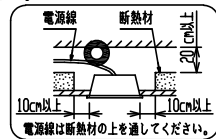

番号	名称	材質	数量	備考
10				
9				
8				
7				
6	取付バネ	SUS t0.4	2	
5	取付金具	SGC t0.8	2	
4	本体	鋼板 t0.5	1	カラー:鋼板白色
3	端子台		1	N-4408
2	電源		1	ライトユニットに組込み
1	ライトユニット	PC	1	乳白色

				殿	
				LED一体型ベース照明(埋込下面開放形 W300)	
				MEB4104/25□5-N8	
承認	検	図	設計	尺度	発行
野村	-		森	1/10.1/5	・
				LF-996061B	
				株式会社ホタルクス