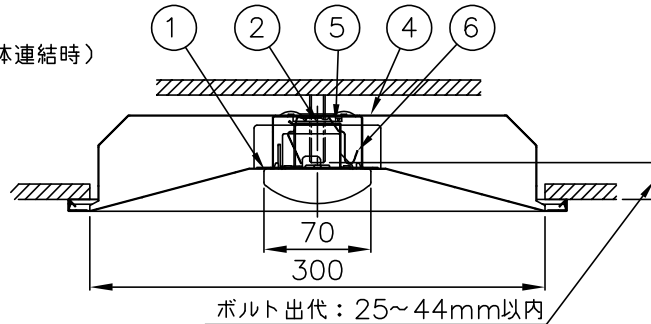

埋込み穴寸法 300×1257(単体)
300×(1278×N-20)(単体連結時)
(N=連結台数)

本体品名	EB40-3004
商品コード	0643-3604
定格電圧	AC100~242V
周波数	50/60Hz
定格消費電力	16.2W
定格電流	100V 0.16A
	200V 0.09A
	242V 0.08A
電源の種類	固定出力
演色性	Ra83
モジュール寿命	40,000時間
器具質量	3.5kg