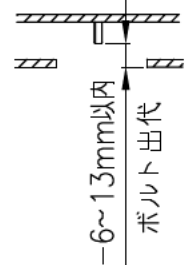

埋込み寸法 220×1235 (単体)
 220×(1251×N-20) (単体連結時)
 (N=連結台数)

取付ボルト長さ

本体品名	EB40-2205	
商品コード	0643-4245	
定格電圧	AC100~242V	
周波数	50/60Hz	
定格消費電力	31.5W	
定格電流	100V	0.32A
	200V	0.17A
	242V	0.14A
電源の種類	連続調光 PWM方式10~100%	
演色性	Ra83	
モジュール寿命	40,000時間	
器具質量	3.0kg	