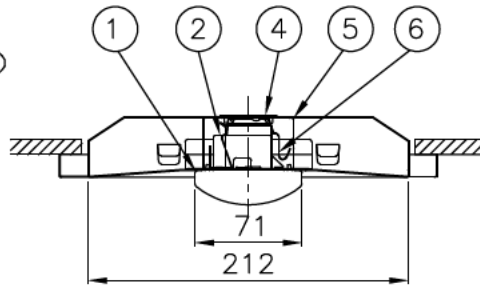

埋込み寸法 220×1235 (単体)
 220×(1251×N-20) (単体連結時)
 (N=連結台数)

取付ボルト長さ

本体品名	EB40-2205	
商品コード	0643-4245	
定格電圧	AC100~242V	
周波数	50/60Hz	
定格消費電力	31.5W	
定格電流	100V	0.32A
	200V	0.17A
	242V	0.14A
電源の種類	連続調光 PWM方式10~100%	
演色性	Ra83	
モジュール寿命	40,000時間	
器具質量	3.0kg	