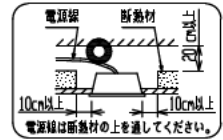

安全に関するご注意

- ●器具本体及びライトユニットを単体で使わないでください。必ず当社専用本体とライトユニットの組合せで使用してください。
- ●一般屋内用器具です。屋外や風呂場など水気や湿気の多い場所及び腐食性ガスが発生する場所では使用しないで下さい。絶縁不良による感電や火災・落下の原因となります。
- ●周囲温度は、5~35℃の範囲で使用してください。
- ●天井直付専用器具です。他の取付はできません。落下・火災の原因となります。
- ●送り負荷は11Aまでです。照明器具以外の負荷は接続しないでください。
- ●電源線の器具筒送り配線は、天井裏に電源線を戻して配線することを推奨します。器具内送り配線をする場合は、エコケーブル(EM-EE)をご使用ください。火災・感電の原因となります。
- ●定格電源電圧以外では、使用しないでください。
- ●電源線、アース線を確実に接続してください。アースが不完全な場合には感電の原因となります。
- ●安全上LED光源を直視することはおやめください。
- ●断熱材、防音材を器具にかぶせて使用しないでください。火災・感電の原因となります。